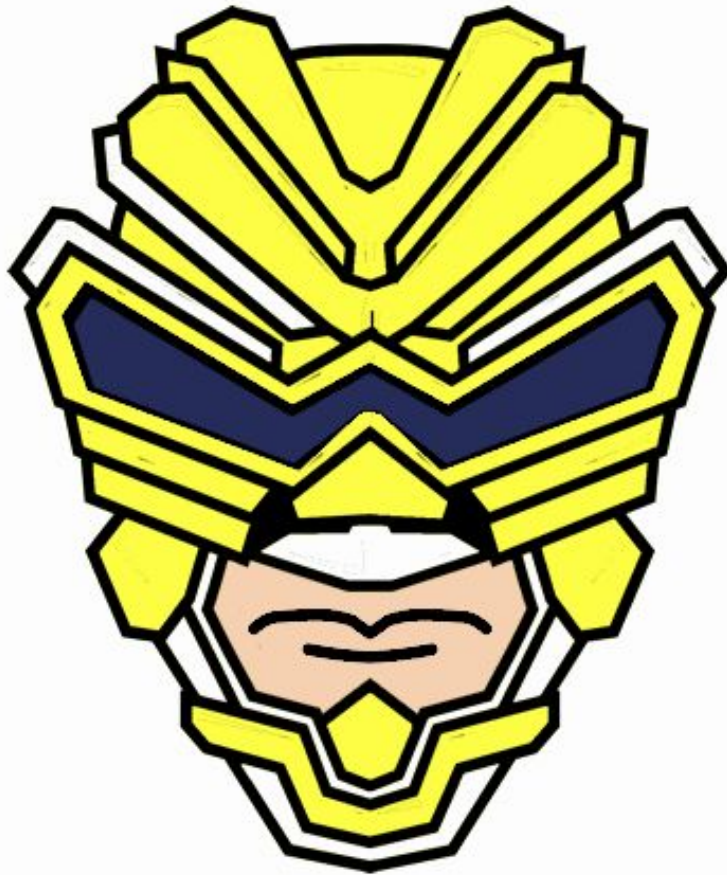

# Dibujos.net

Máscara de rayos gamma pintado por

[www.dibujos.net](http://www.dibujos.net)