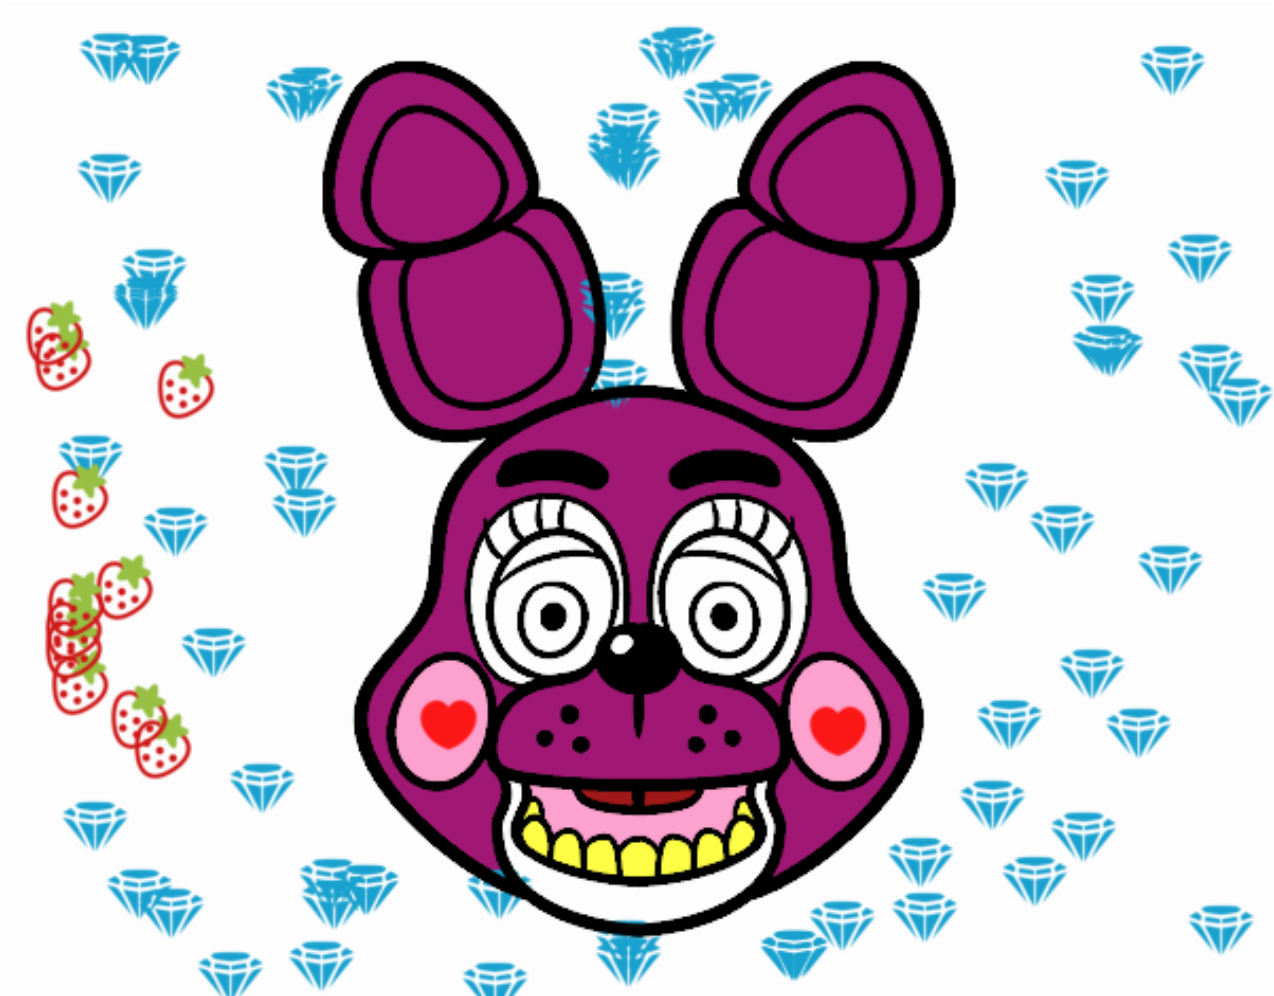

# Dibujos.net

Cara de Toy Bonnie de Five Nights at Freddy's pintado por

[www.dibujos.net](http://www.dibujos.net)