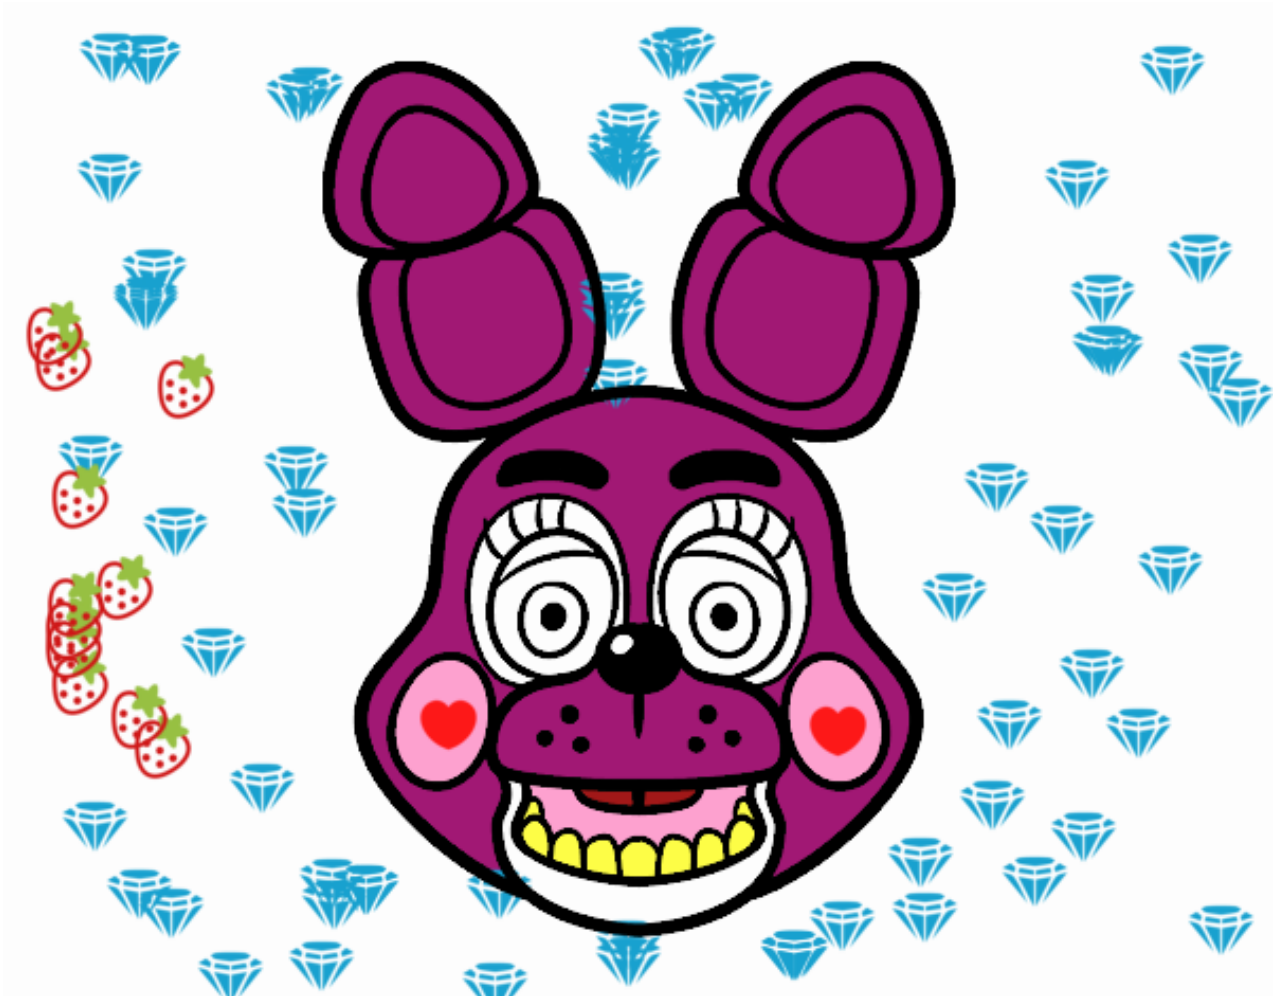

Dibujos.net

Cara de Toy Bonnie de Five Nights at Freddy's pintado por

www.dibujos.net