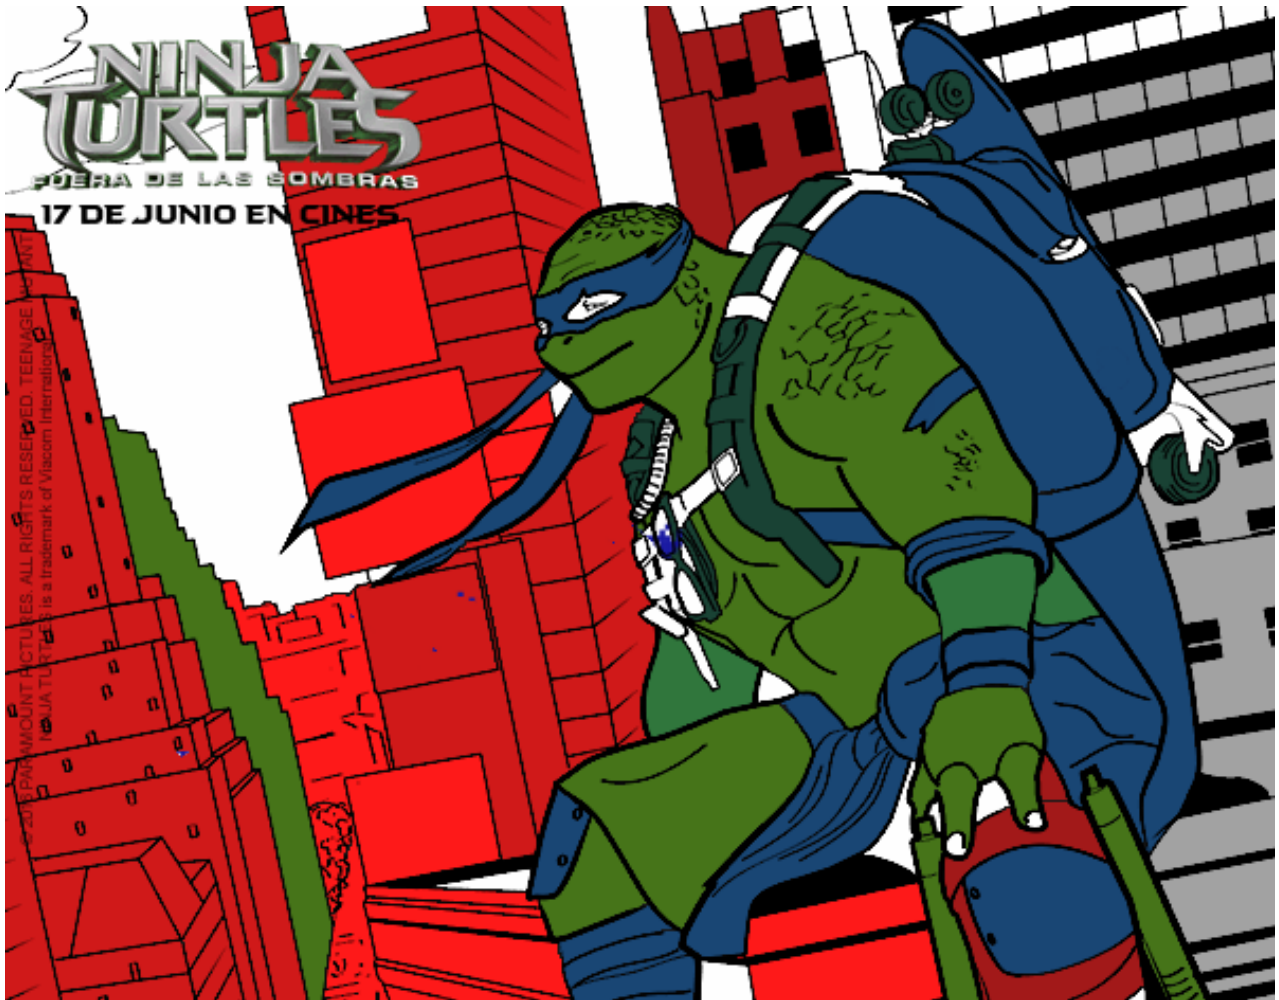

Dibujos.net

Michelangelo de Ninja Turtles pintado por

www.dibujos.net