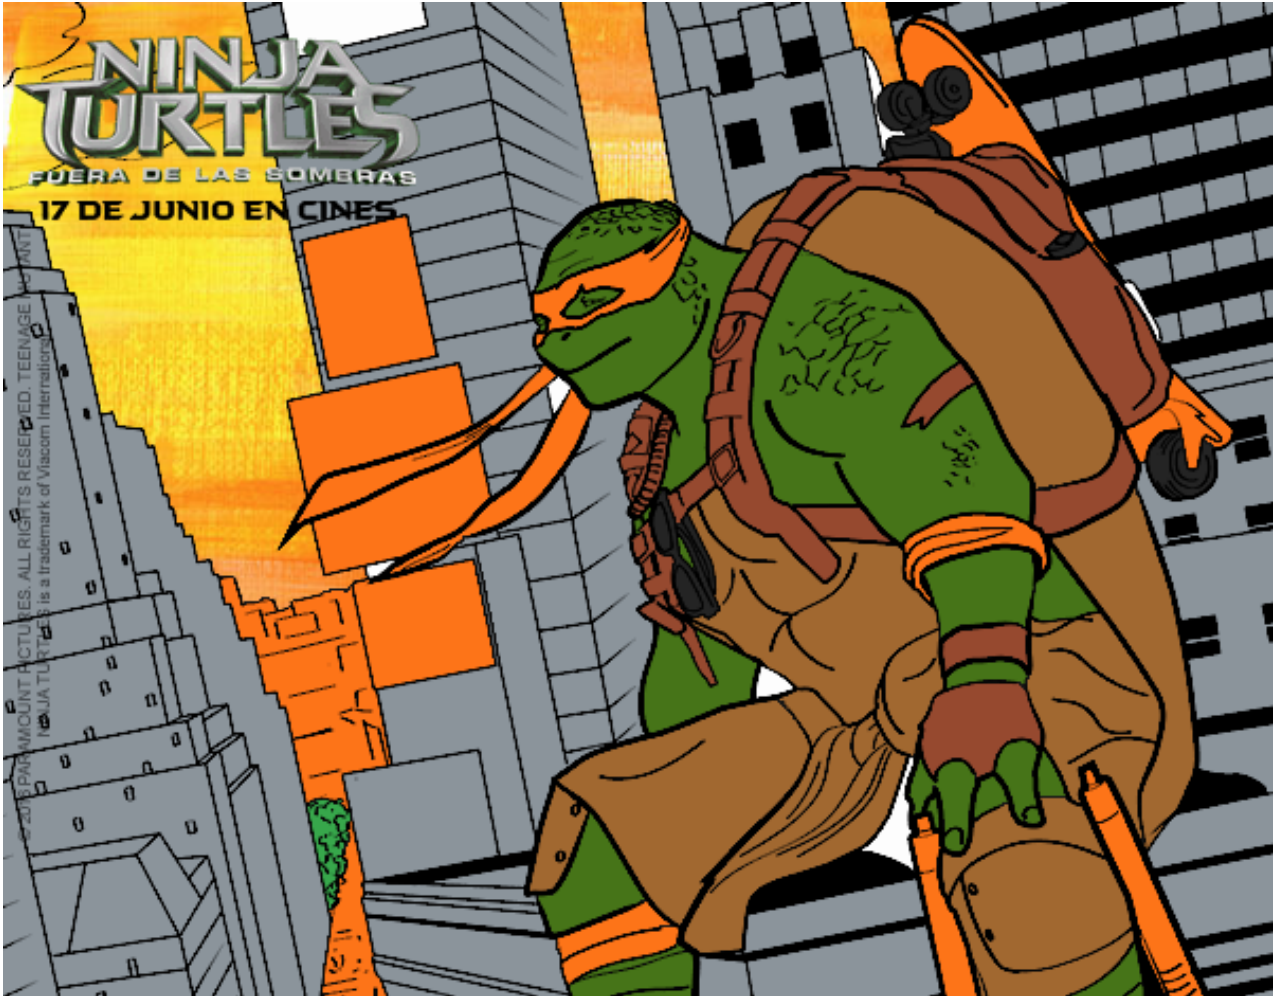

Dibujos.net

Michelangelo de Ninja Turtles pintado por

www.dibujos.net