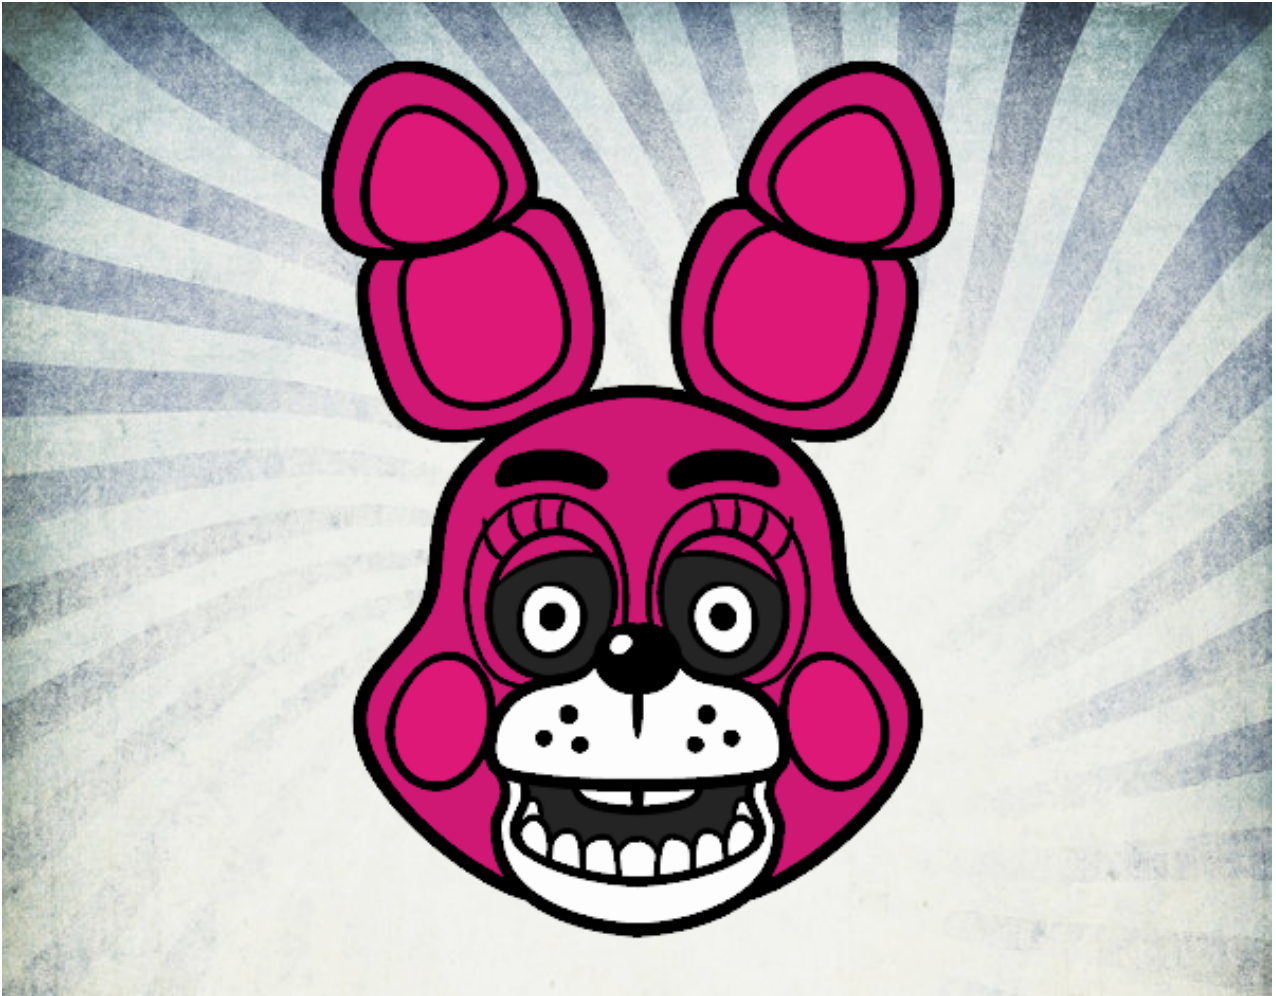

Dibujos.net

Cara de Toy Bonnie de Five Nights at Freddy's pintado por

www.dibujos.net