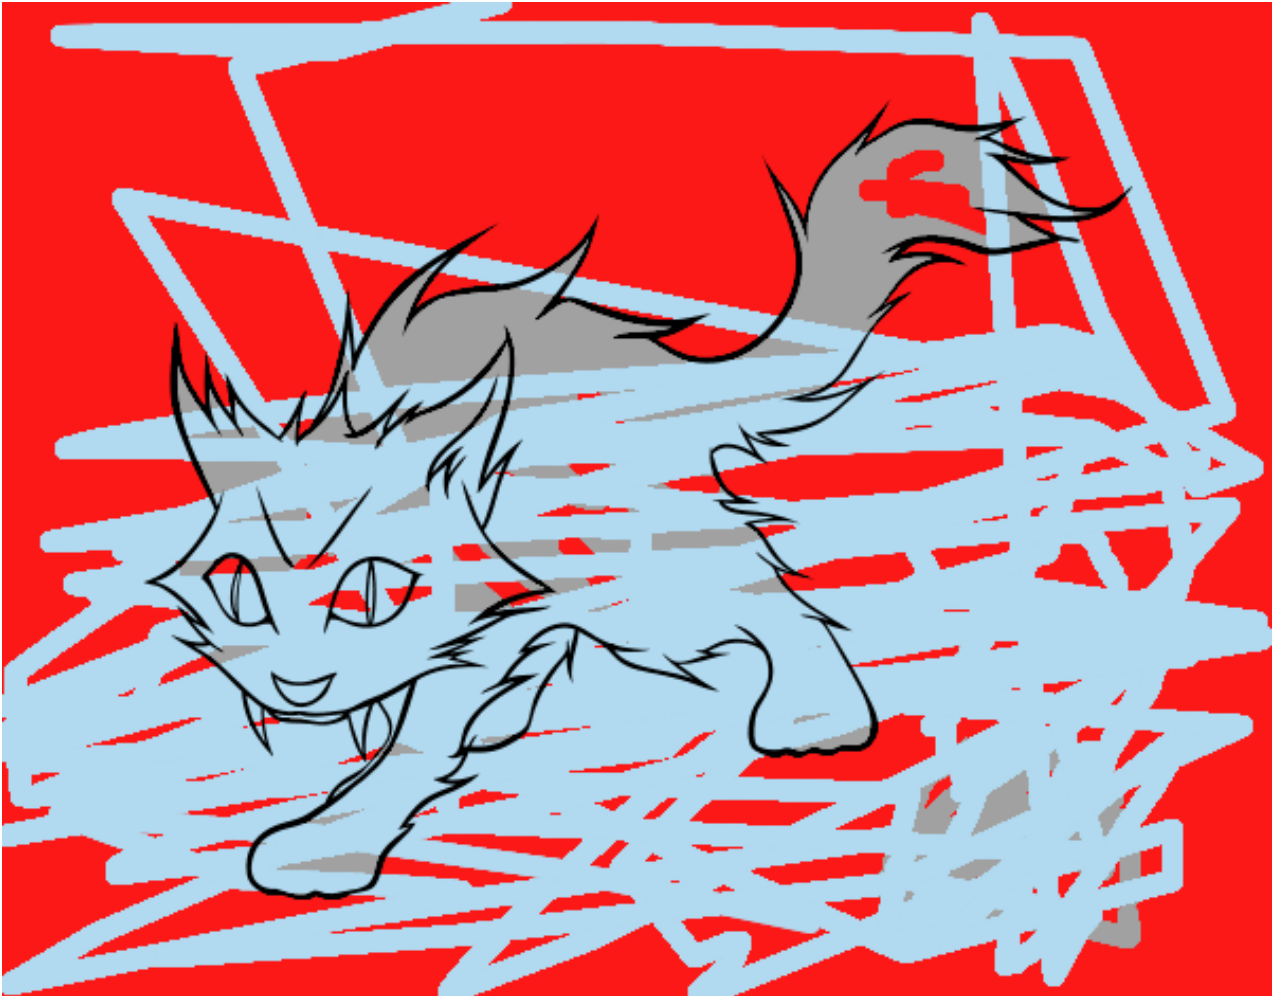

# Dibujos.net

Gato Yule pintado por

[www.dibujos.net](http://www.dibujos.net)