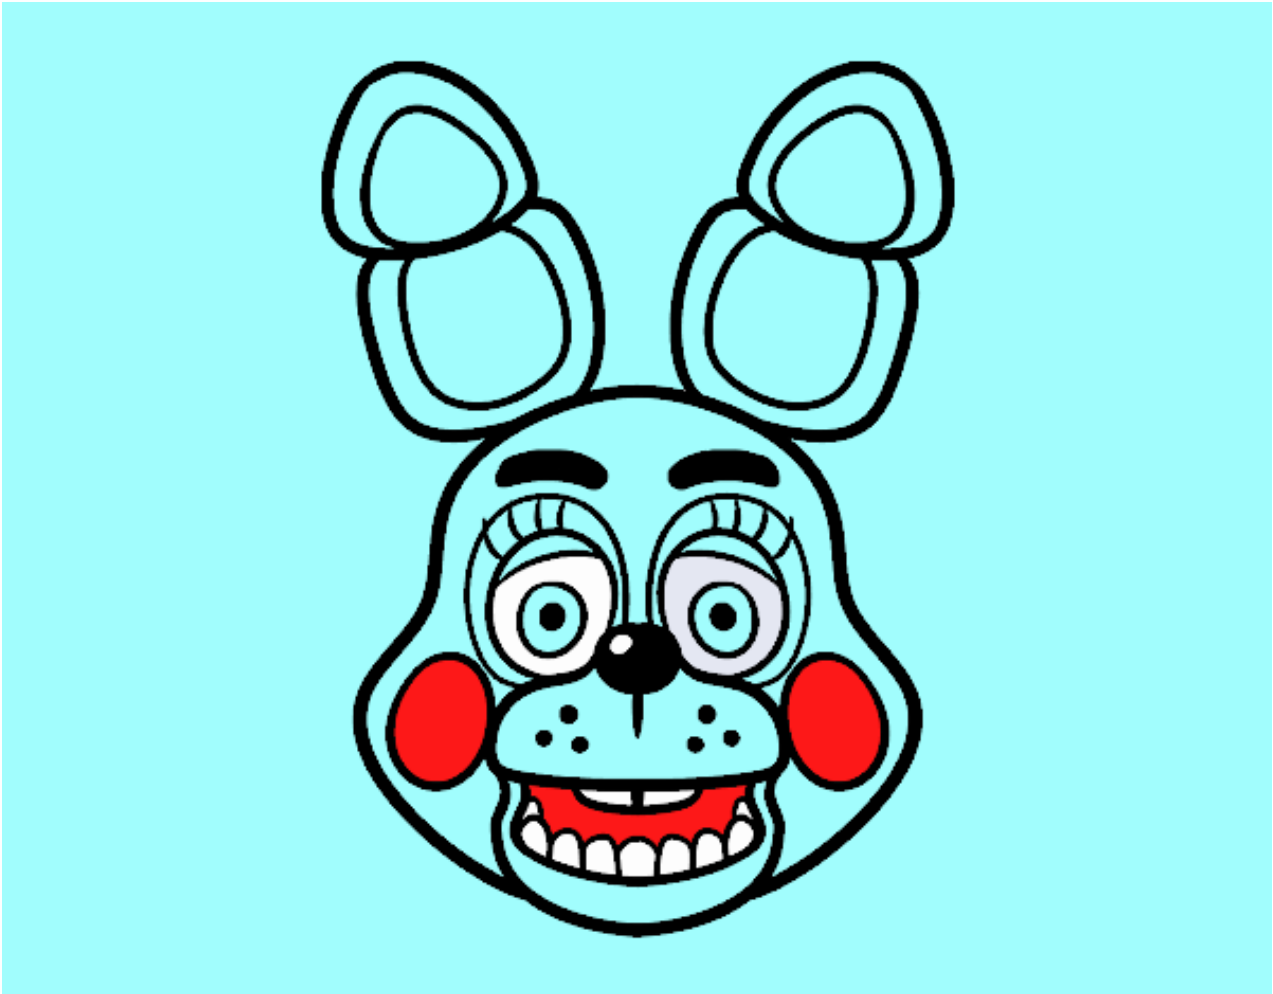

# Dibujos.net

Cara de Toy Bonnie de Five Nights at Freddy's pintado por

[www.dibujos.net](http://www.dibujos.net)