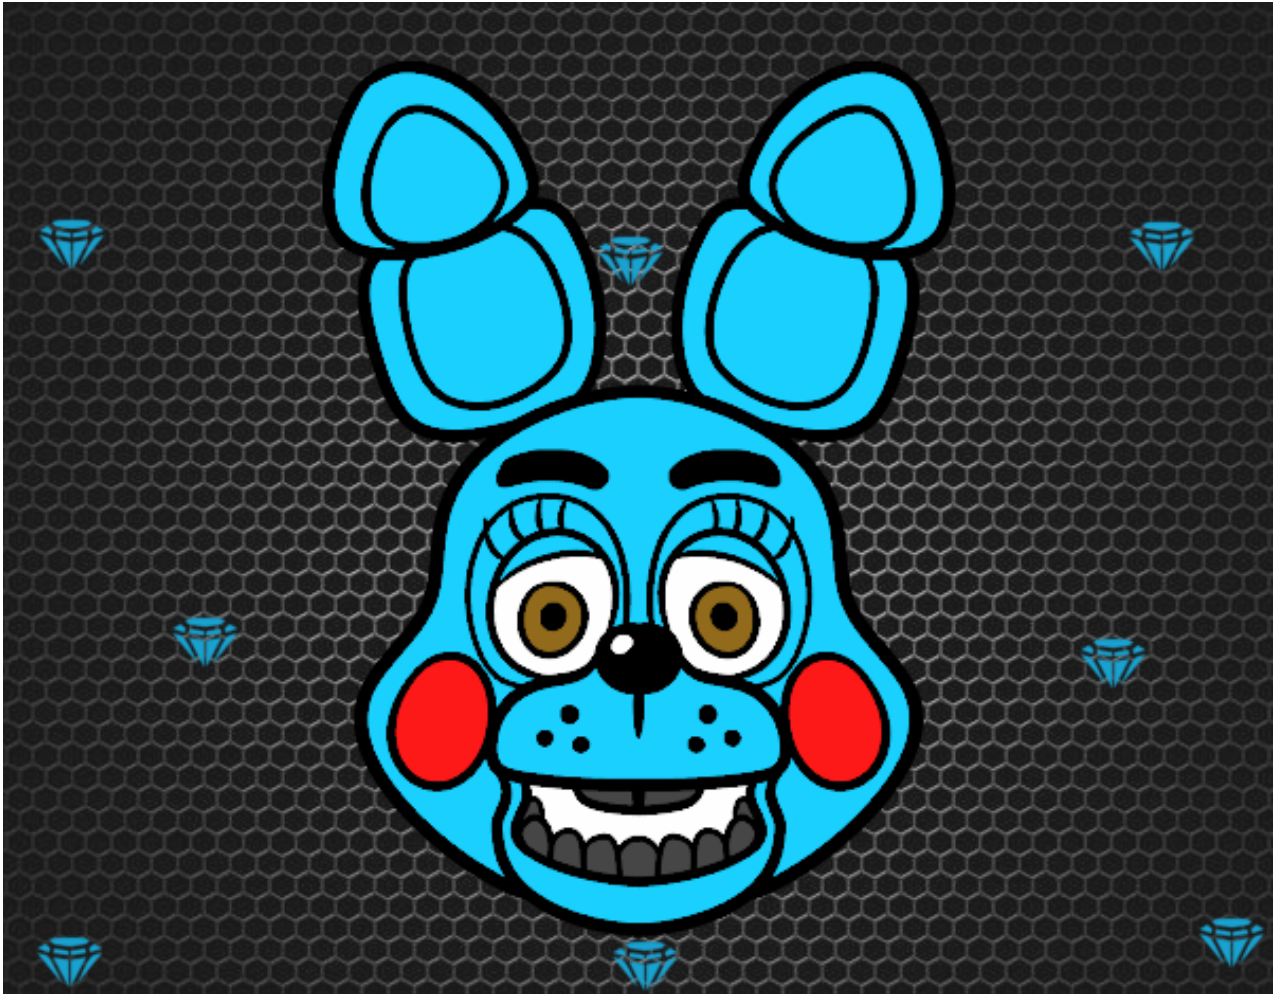

Dibujos.net

Cara de Toy Bonnie de Five Nights at Freddy's pintado por

www.dibujos.net