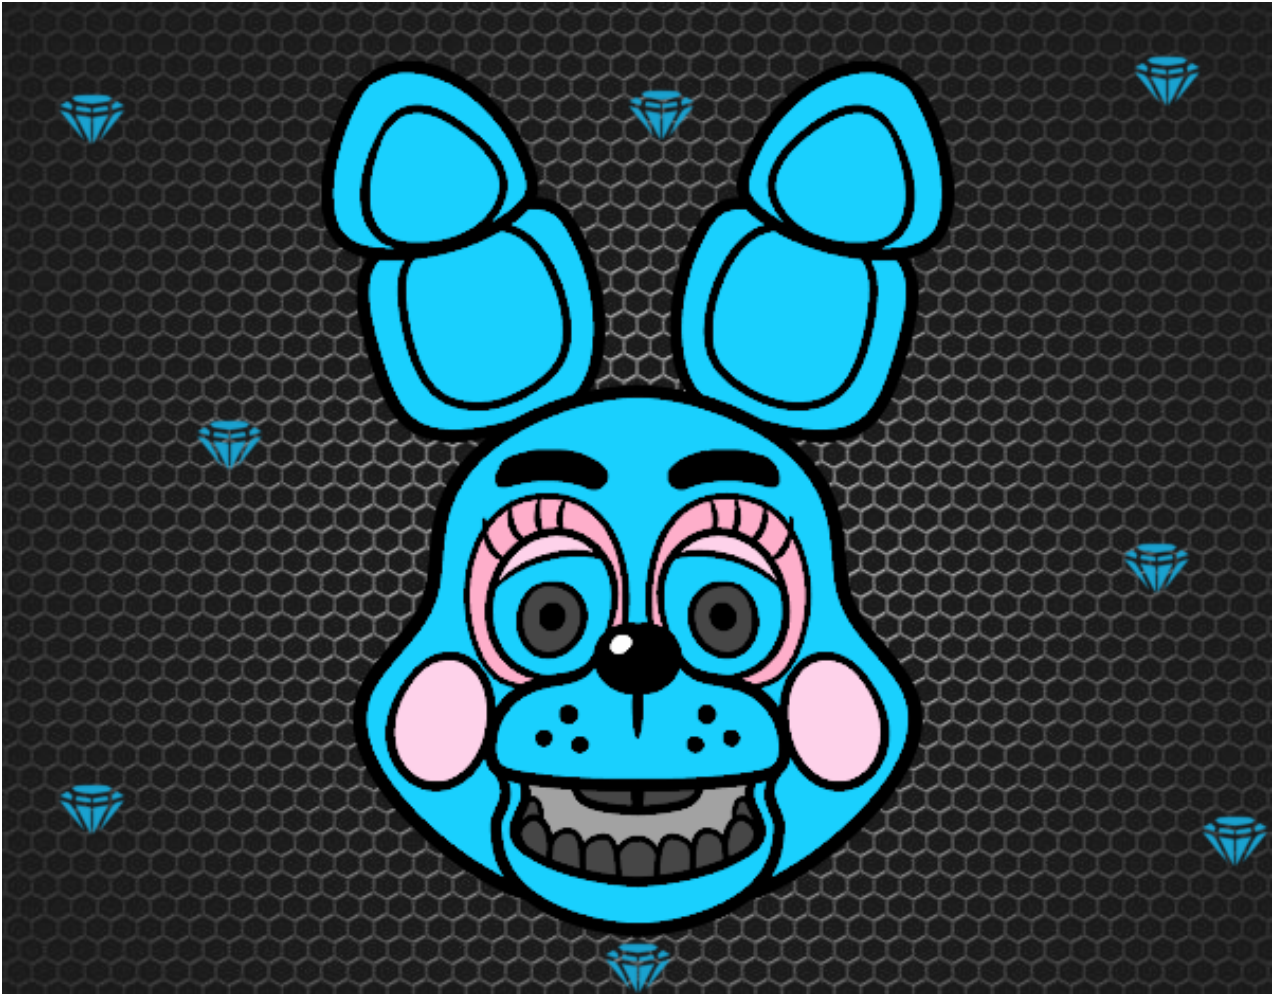

Dibujos.net

Cara de Toy Bonnie de Five Nights at Freddy's pintado por

www.dibujos.net