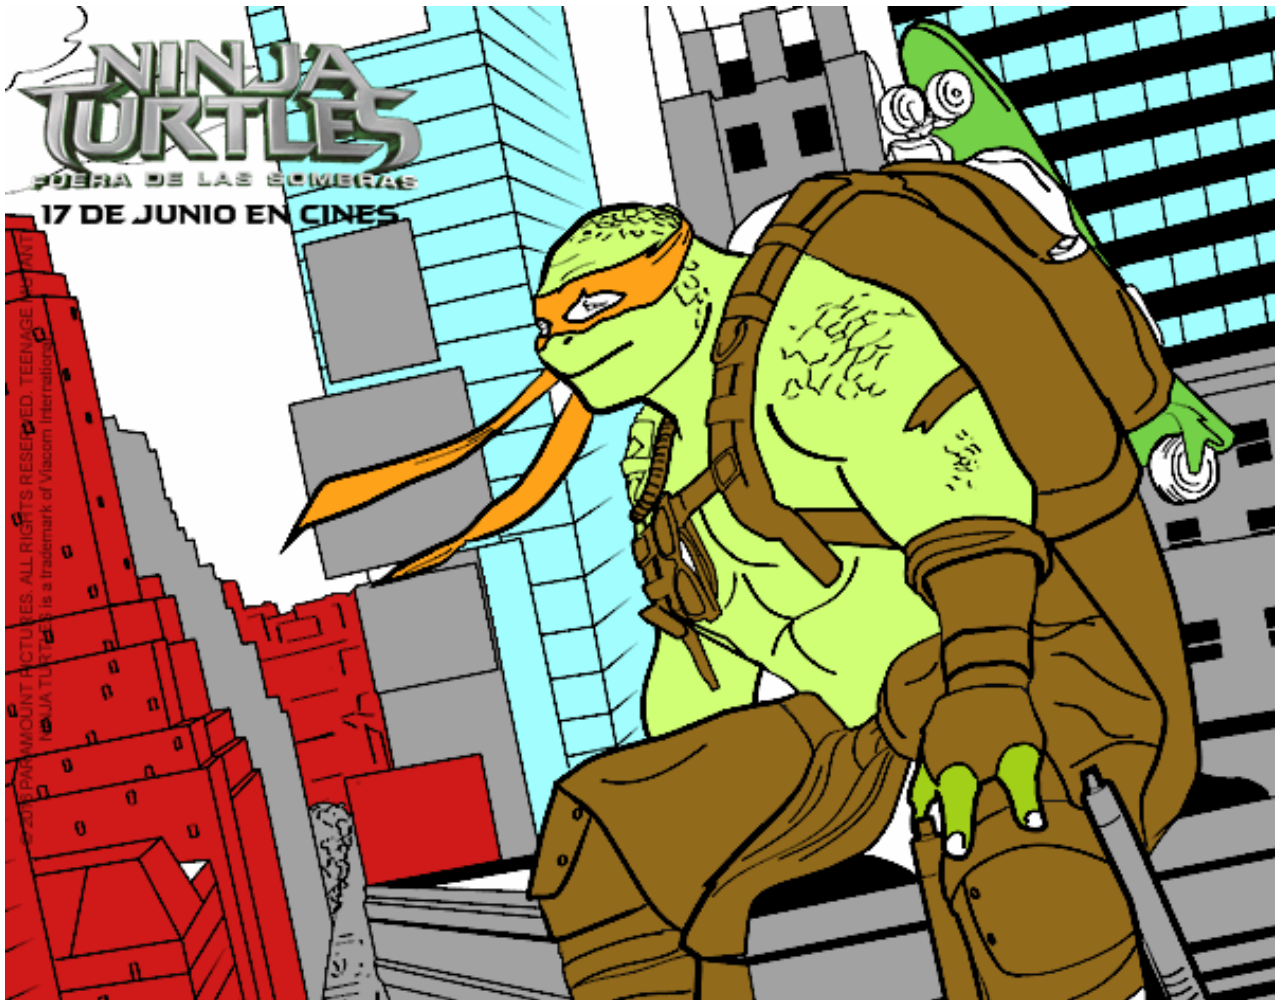

# Dibujos.net

Michelangelo de Ninja Turtles pintado por

[www.dibujos.net](http://www.dibujos.net)