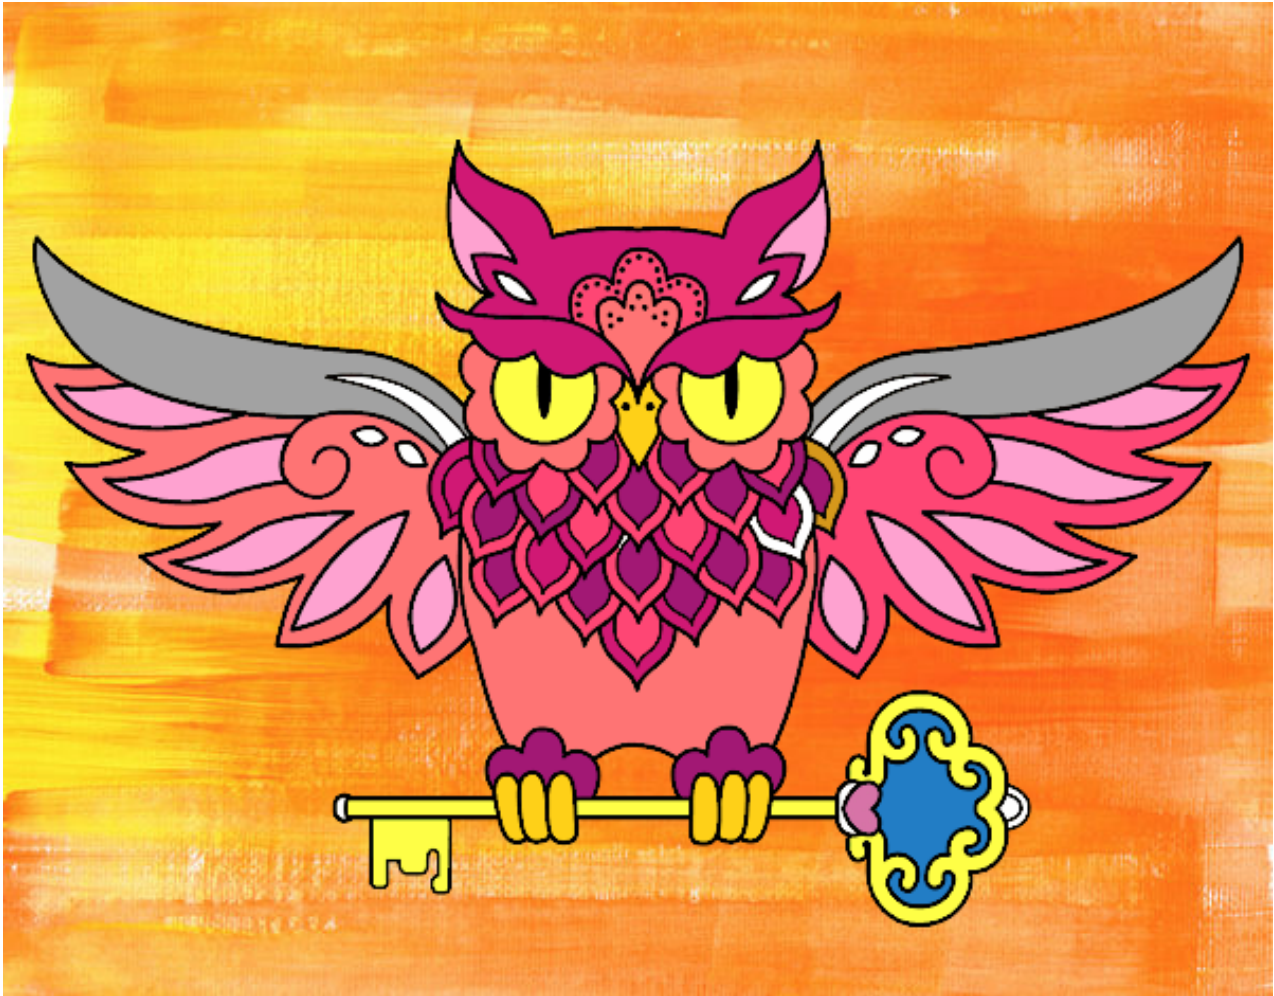

Dibujos.net

Tatuaje de búho con llave pintado por

www.dibujos.net