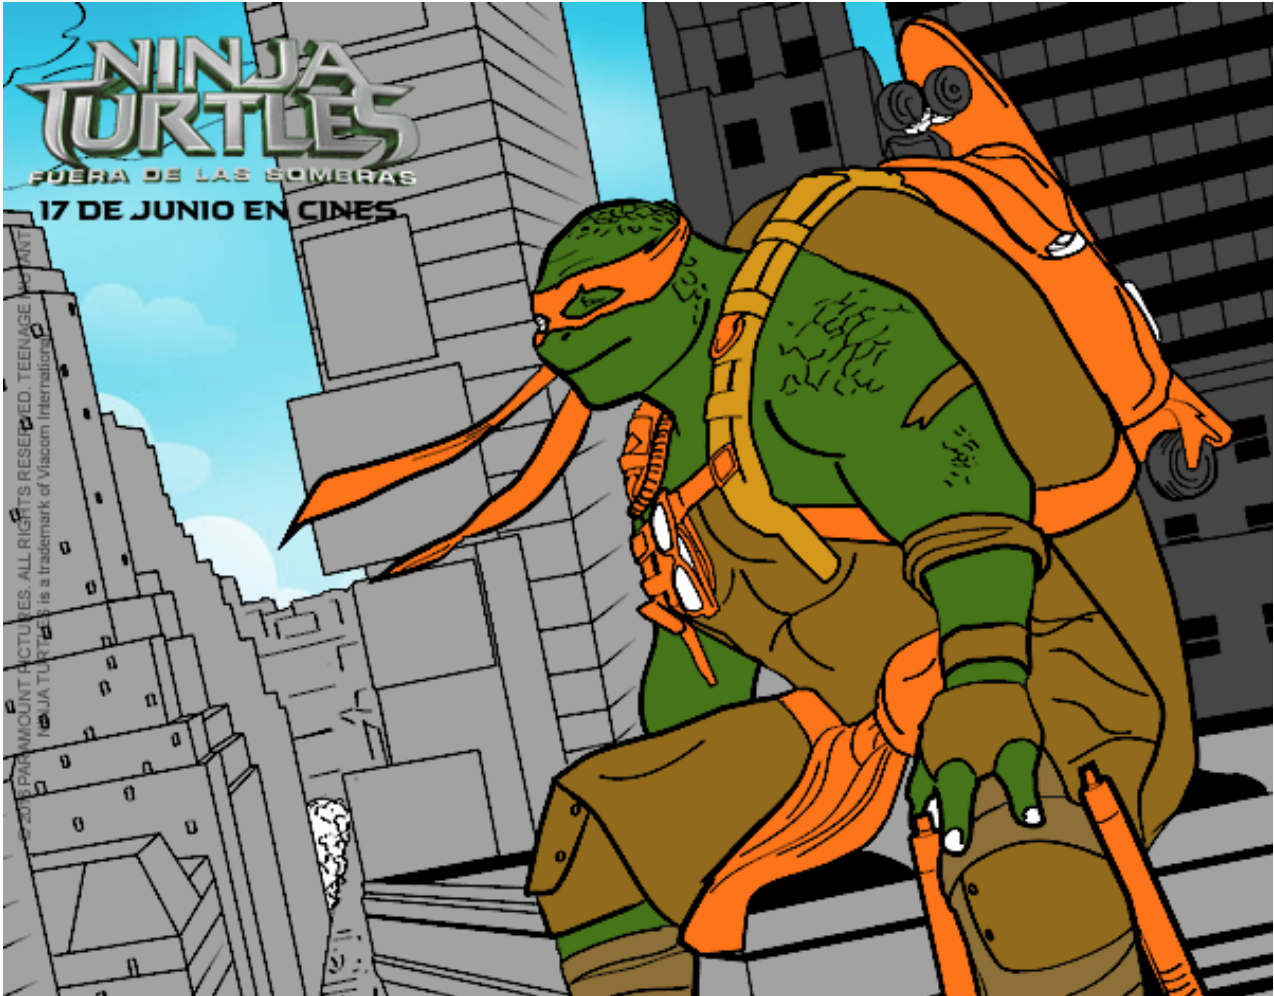

# Dibujos.net

Michelangelo de Ninja Turtles pintado por

[www.dibujos.net](http://www.dibujos.net)