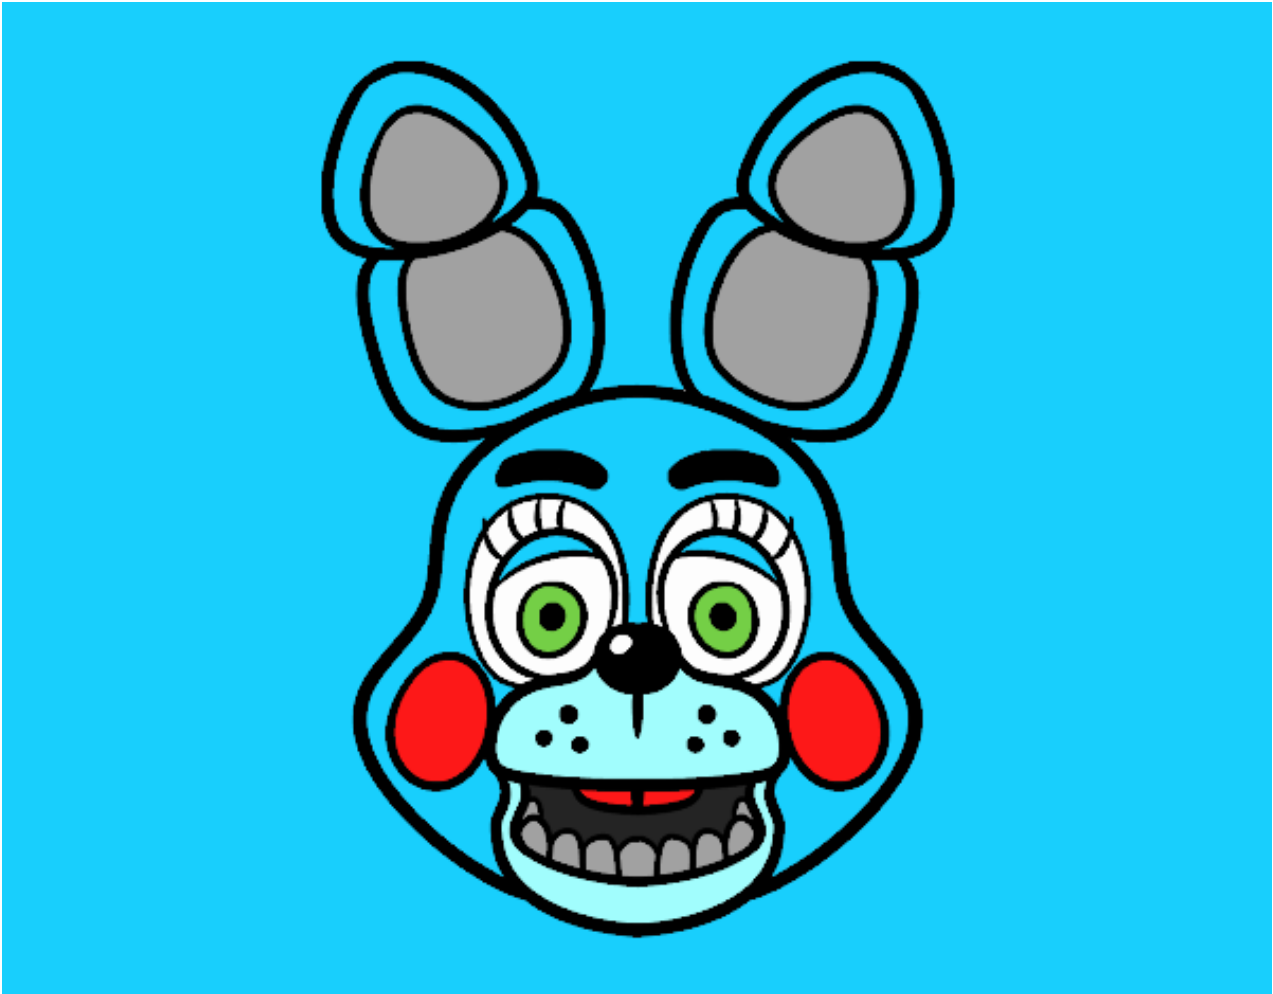

# Dibujos.net

Cara de Toy Bonnie de Five Nights at Freddy's pintado por

[www.dibujos.net](http://www.dibujos.net)