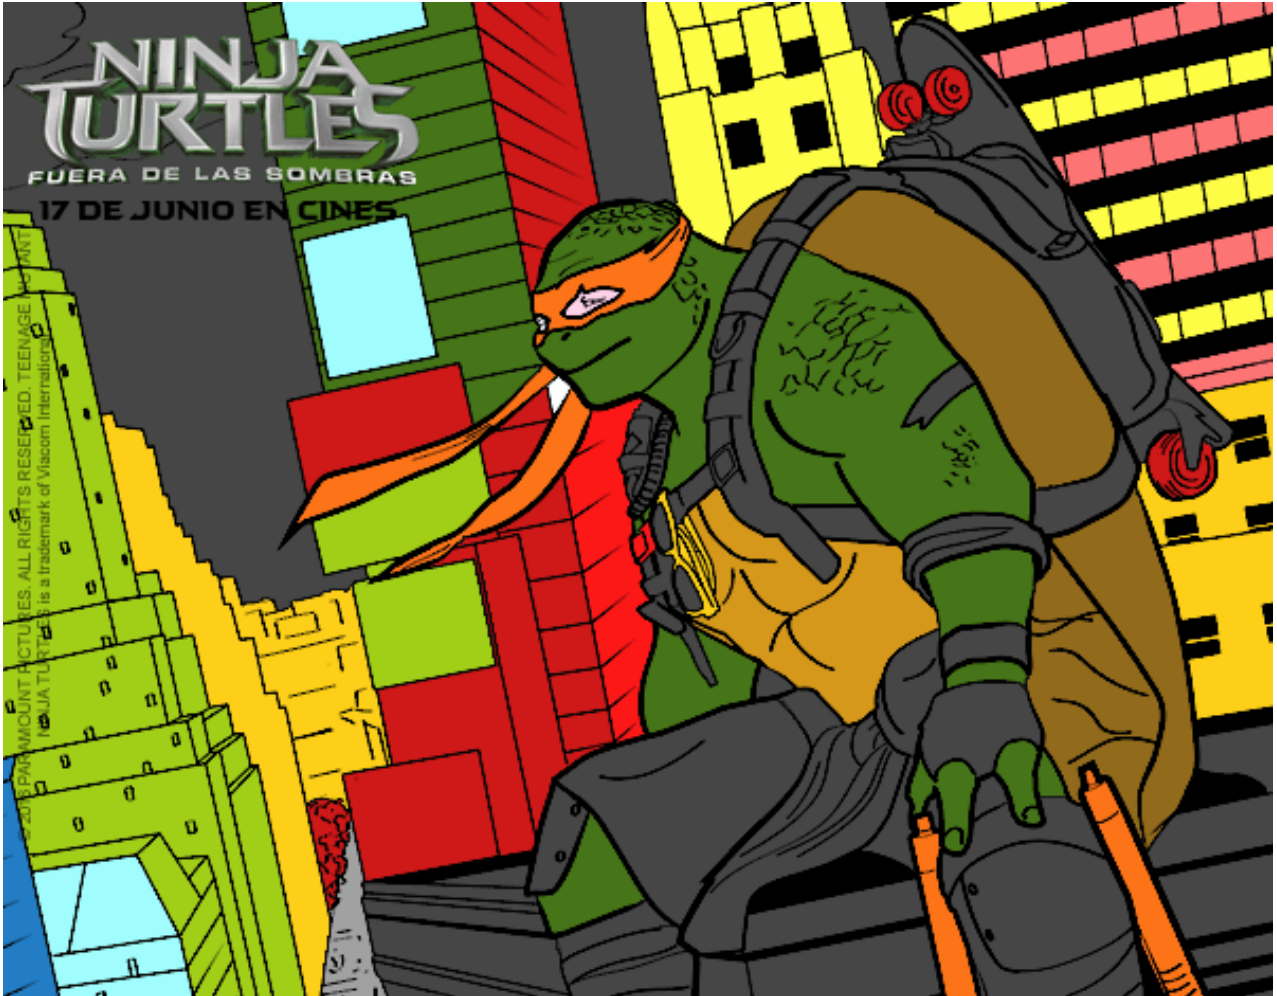

Dibujos.net

Michelangelo de Ninja Turtles pintado por

www.dibujos.net