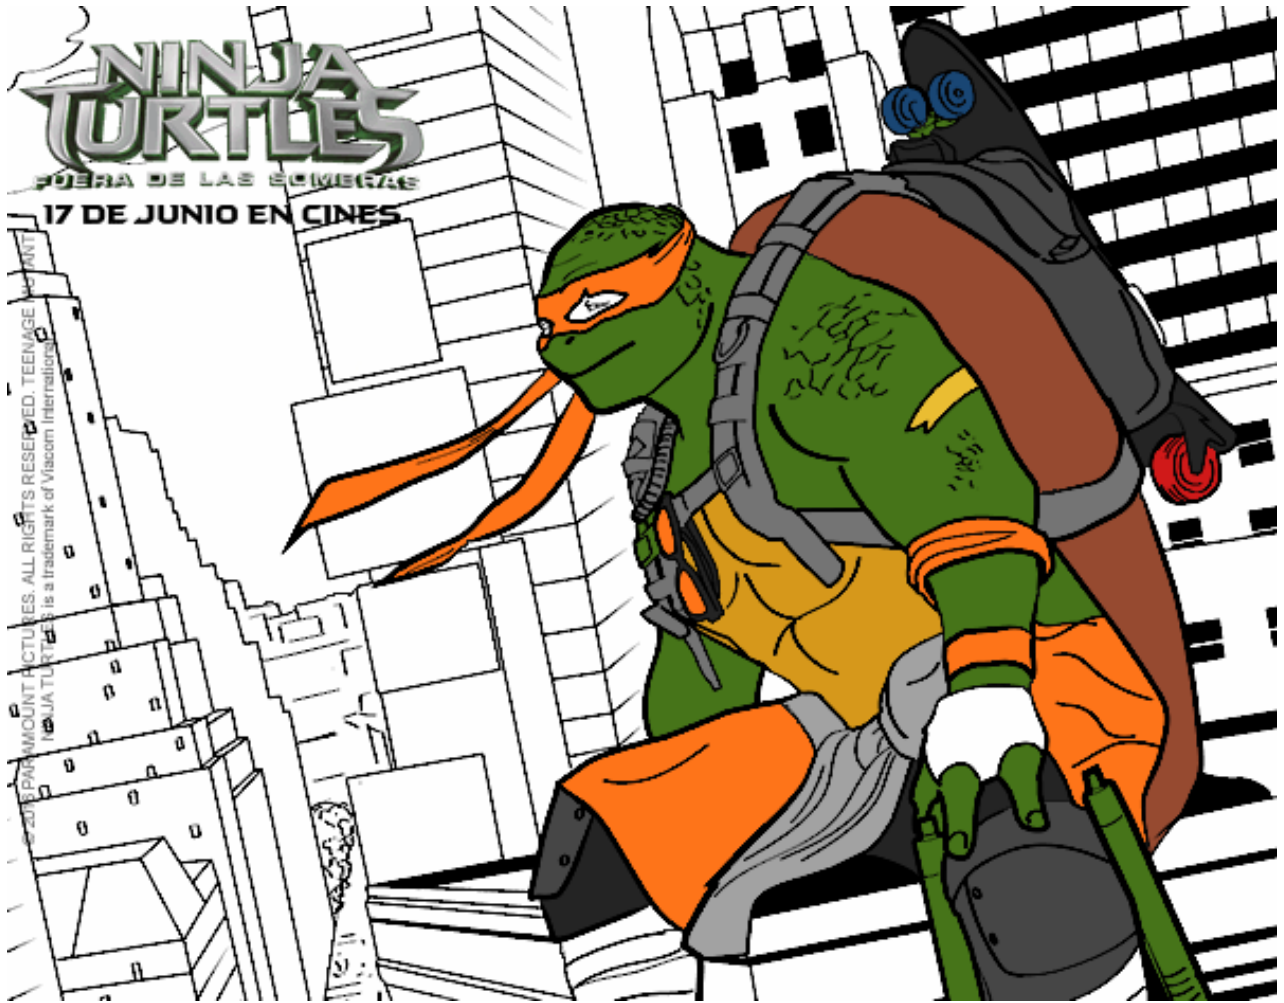

Dibujos.net

Michelangelo de Ninja Turtles pintado por

www.dibujos.net