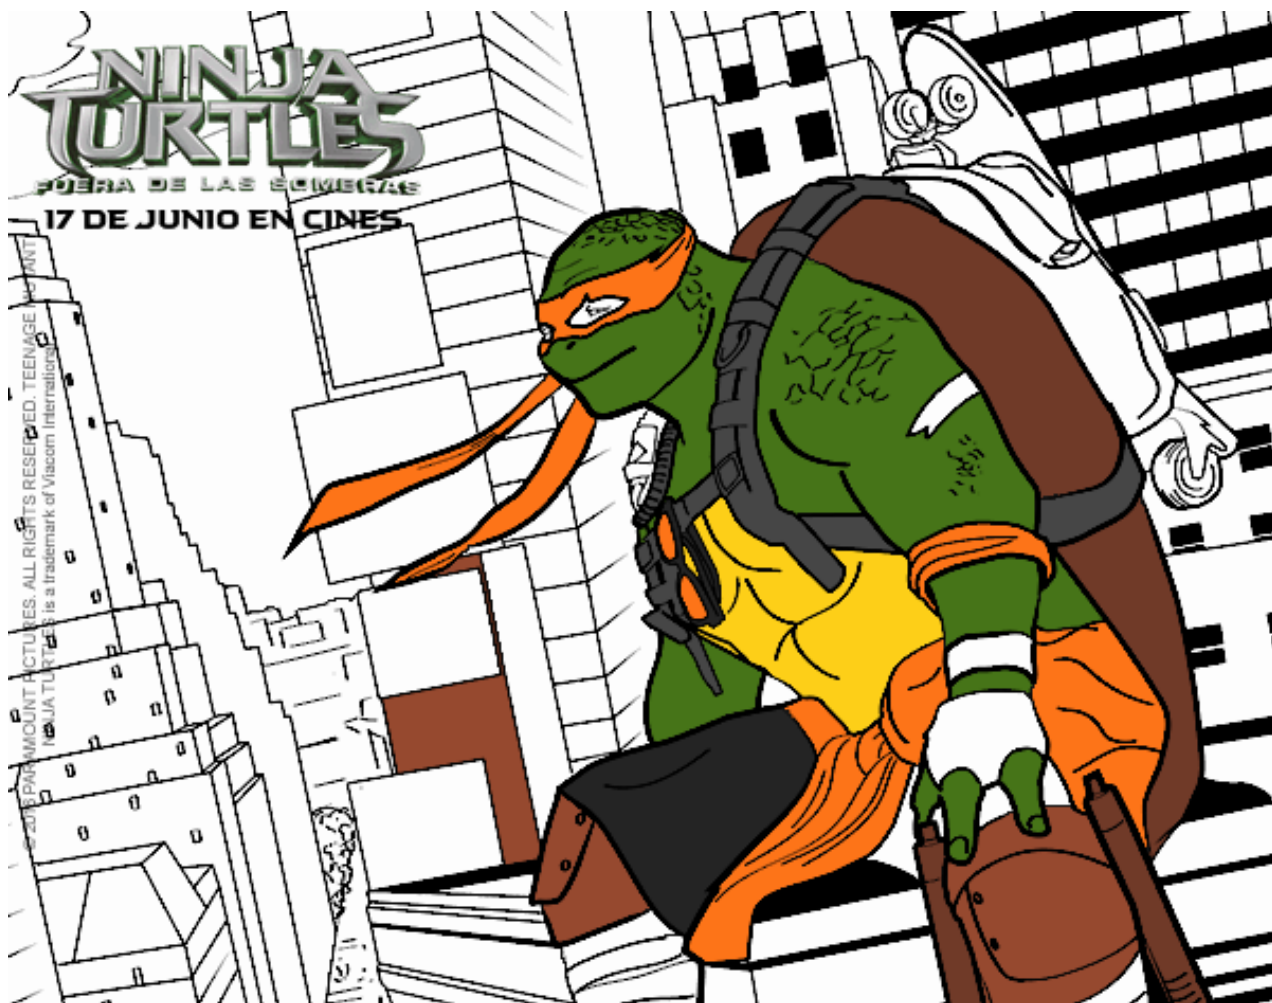

Dibujos.net

Michelangelo de Ninja Turtles pintado por

www.dibujos.net