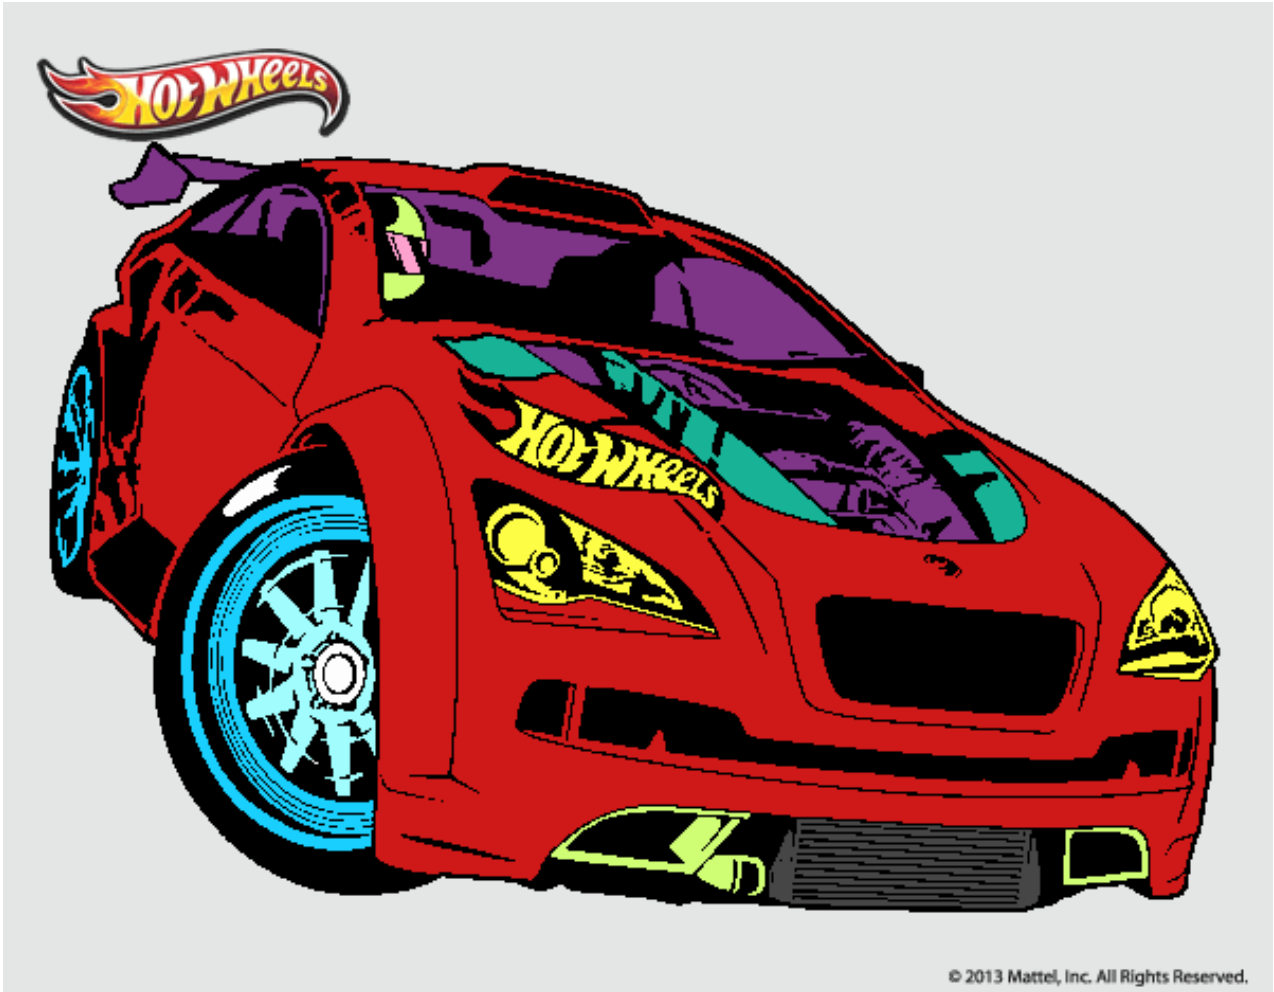

# Dibujos.net

© 2013 Mattel, Inc. All Rights Reserved.

Hot Wheels Megane Trophy pintado por

[www.dibujos.net](http://www.dibujos.net)