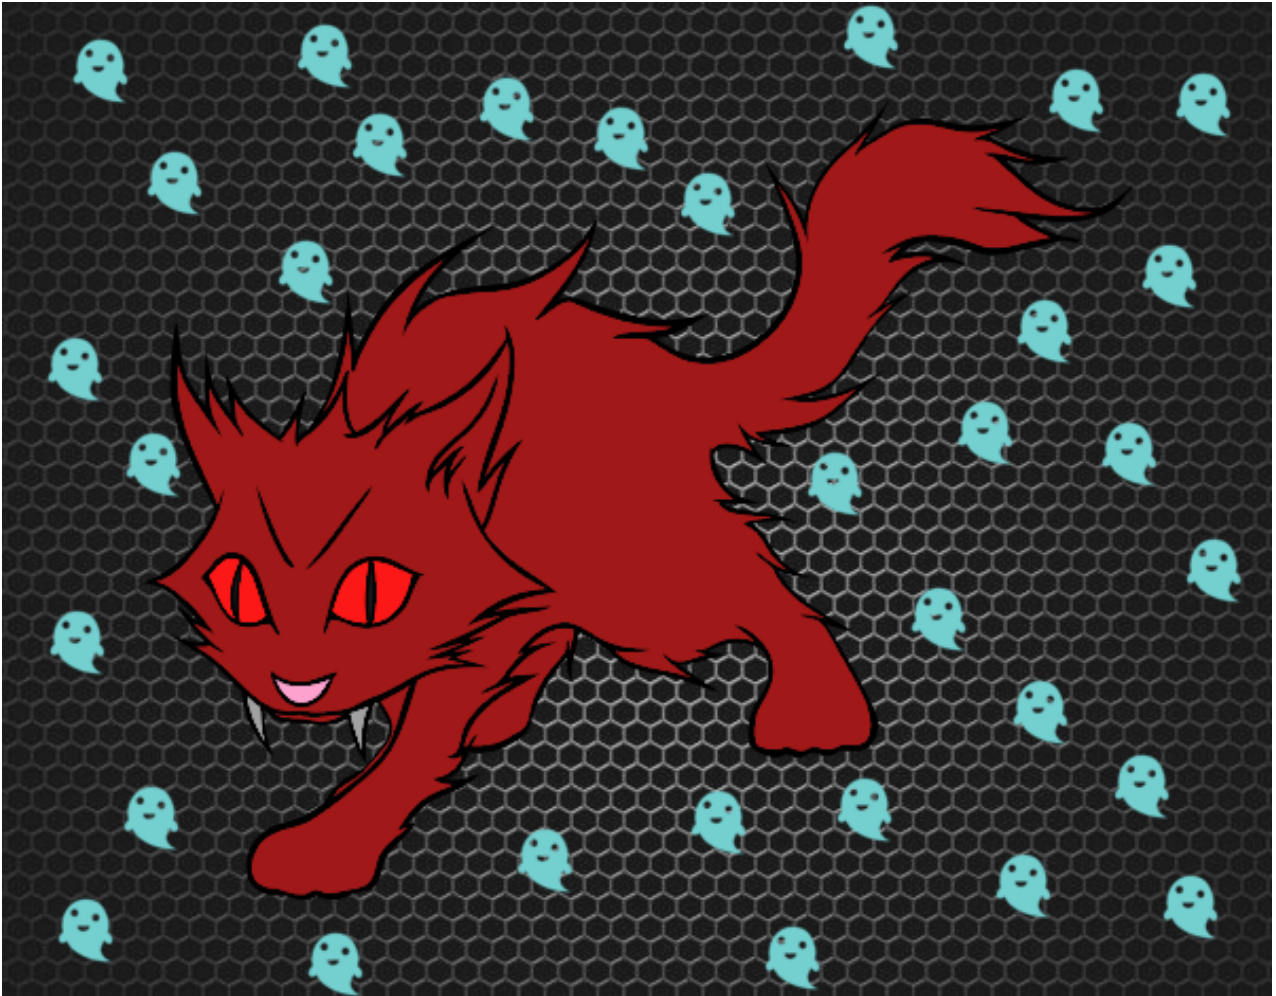

# Dibujos.net

Gato Yule pintado por

[www.dibujos.net](http://www.dibujos.net)