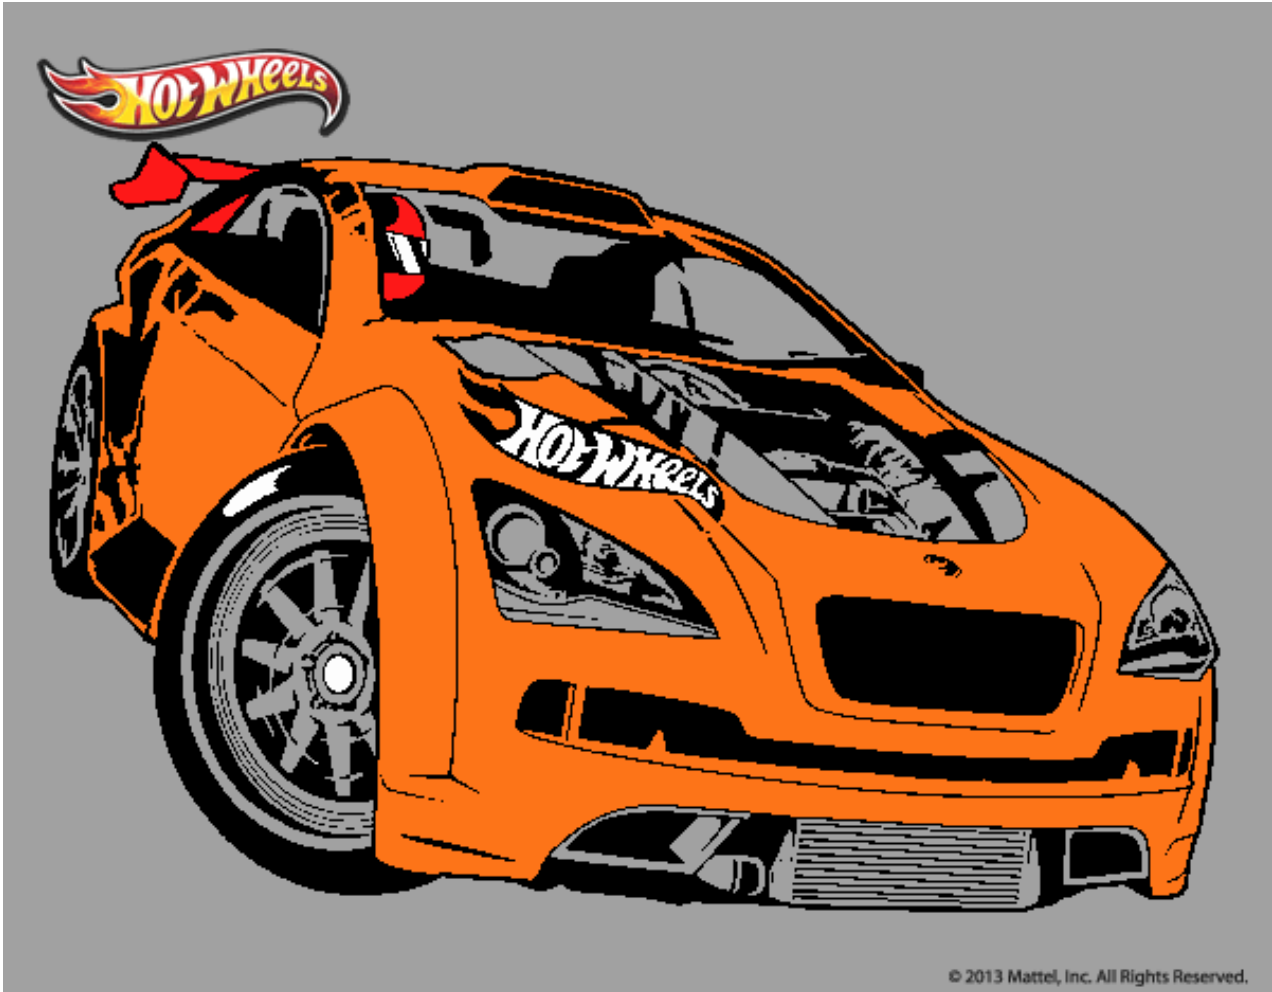

Dibujos.net

© 2013 Mattel, Inc. All Rights Reserved.

Hot Wheels Megane Trophy pintado por

www.dibujos.net