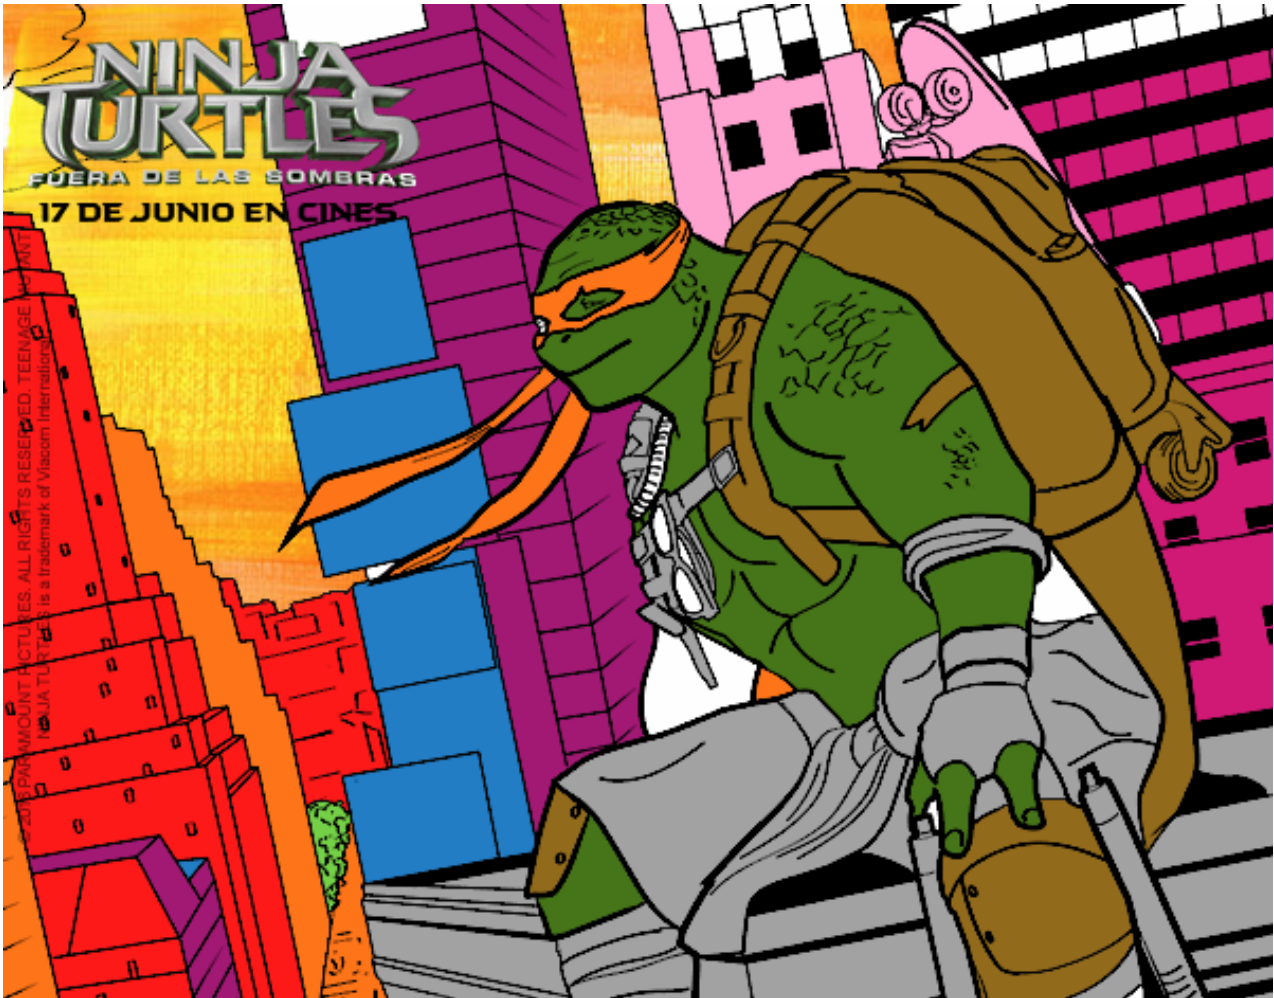

Dibujos.net

Michelangelo de Ninja Turtles pintado por

www.dibujos.net