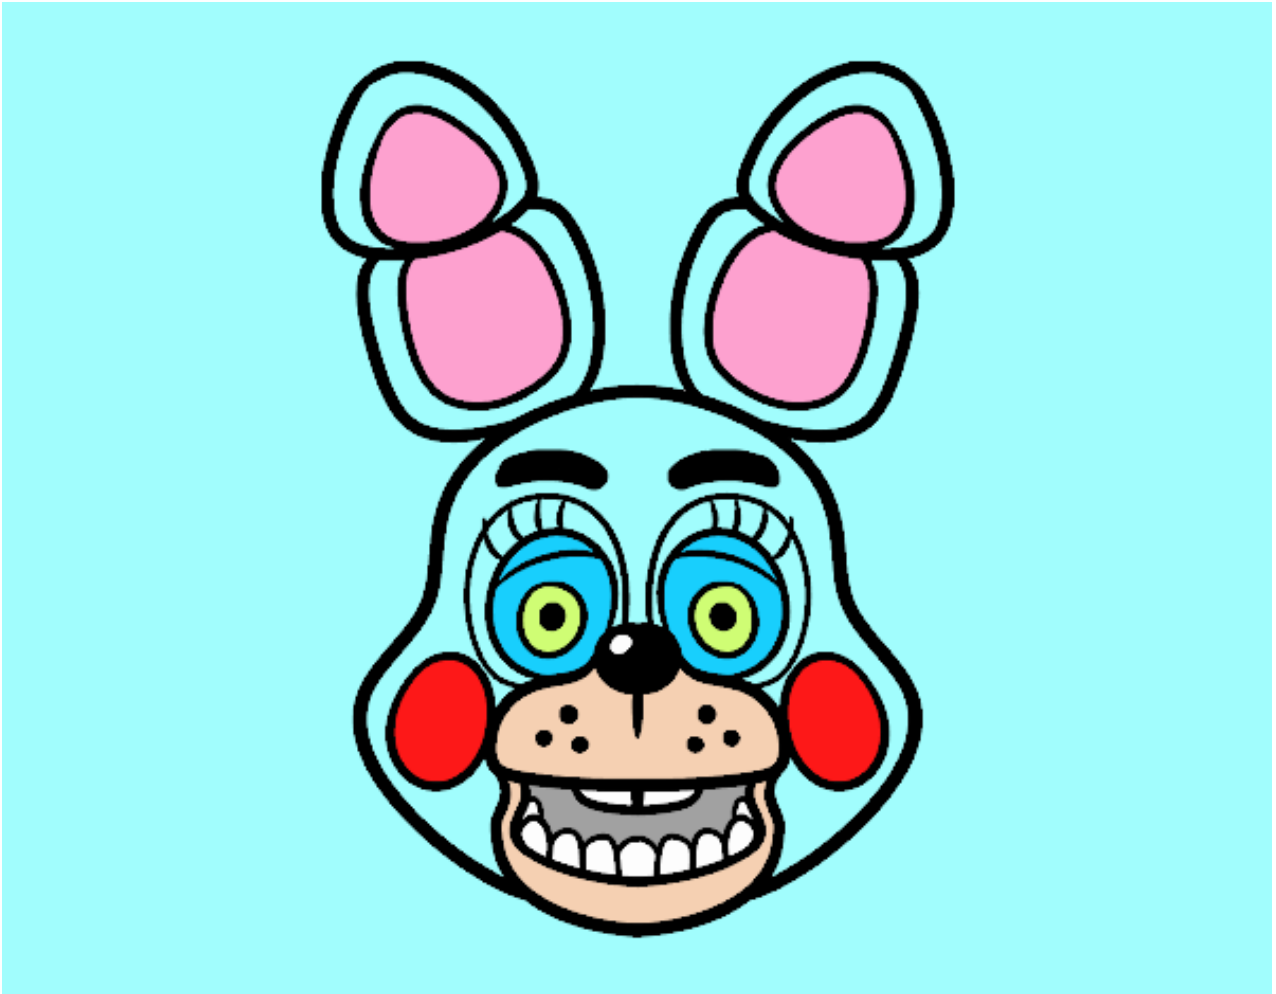

# Dibujos.net

Cara de Toy Bonnie de Five Nights at Freddy's pintado por

[www.dibujos.net](http://www.dibujos.net)