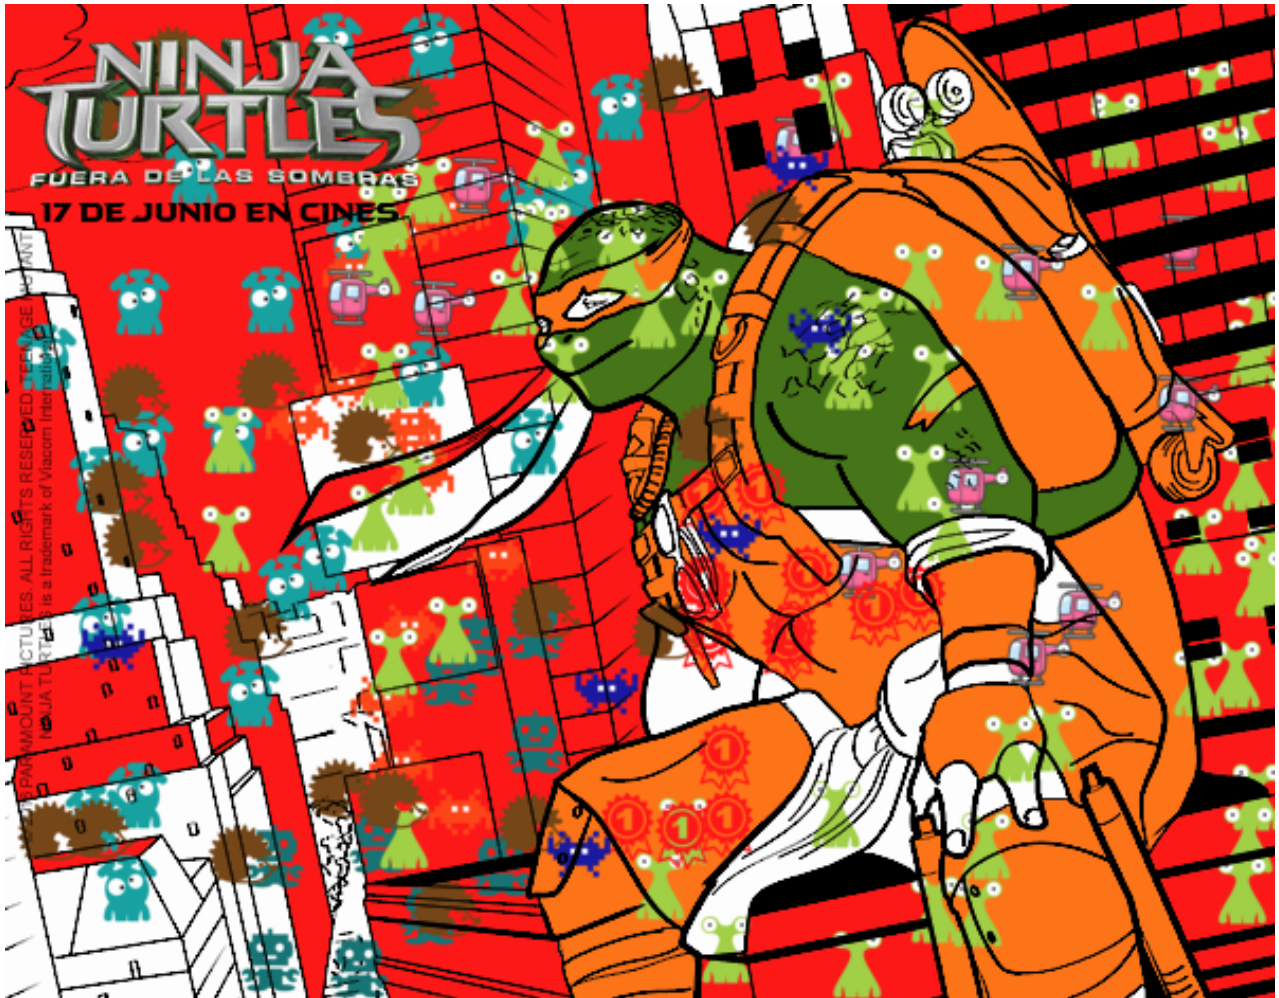

Dibujos.net

Michelangelo de Ninja Turtles pintado por

www.dibujos.net