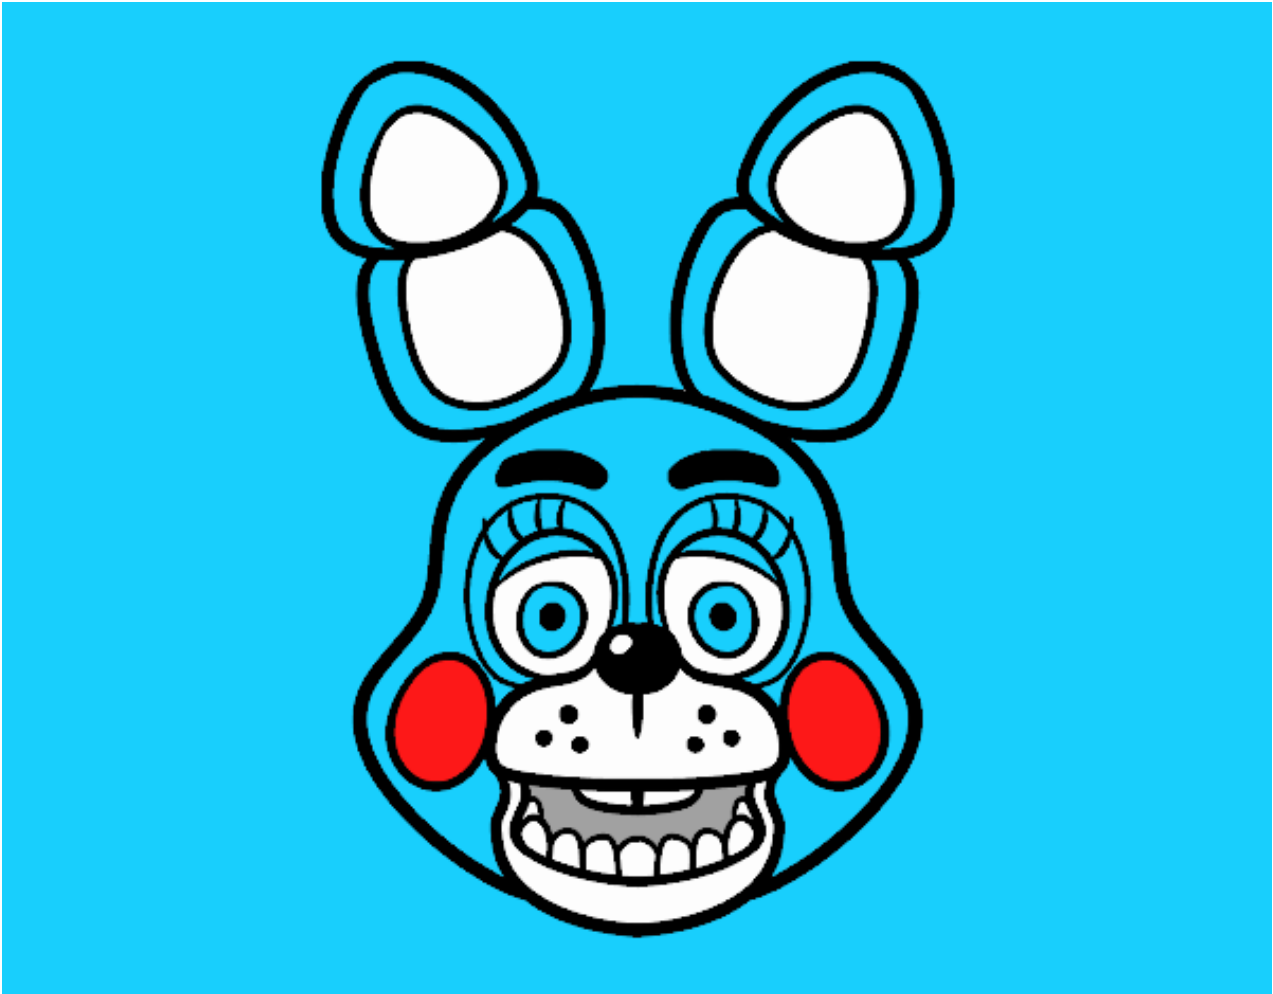

Dibujos.net

Cara de Toy Bonnie de Five Nights at Freddy's pintado por

www.dibujos.net