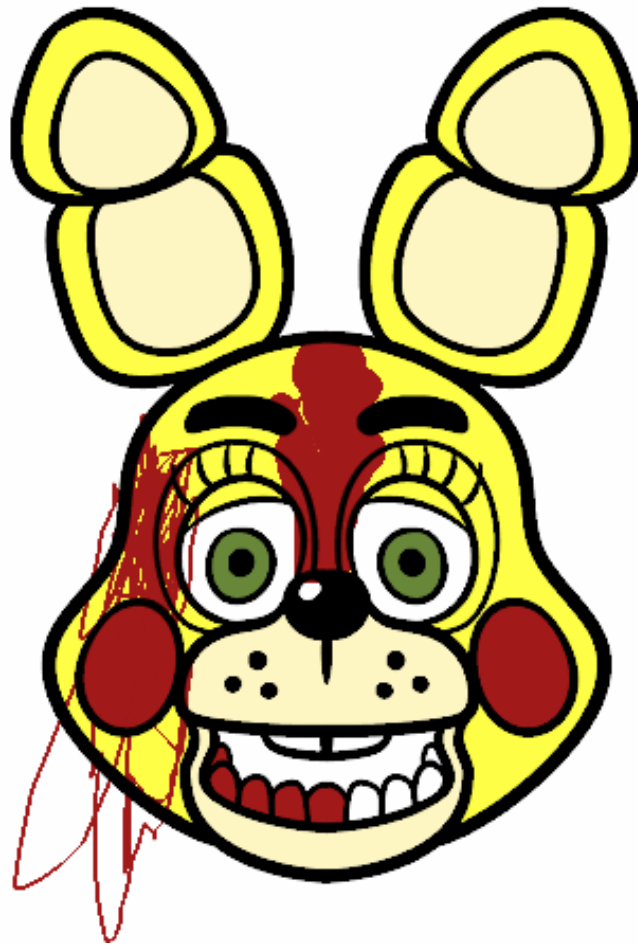

# Dibujos.net

Cara de Toy Bonnie de Five Nights at Freddy's pintado por

[www.dibujos.net](http://www.dibujos.net)