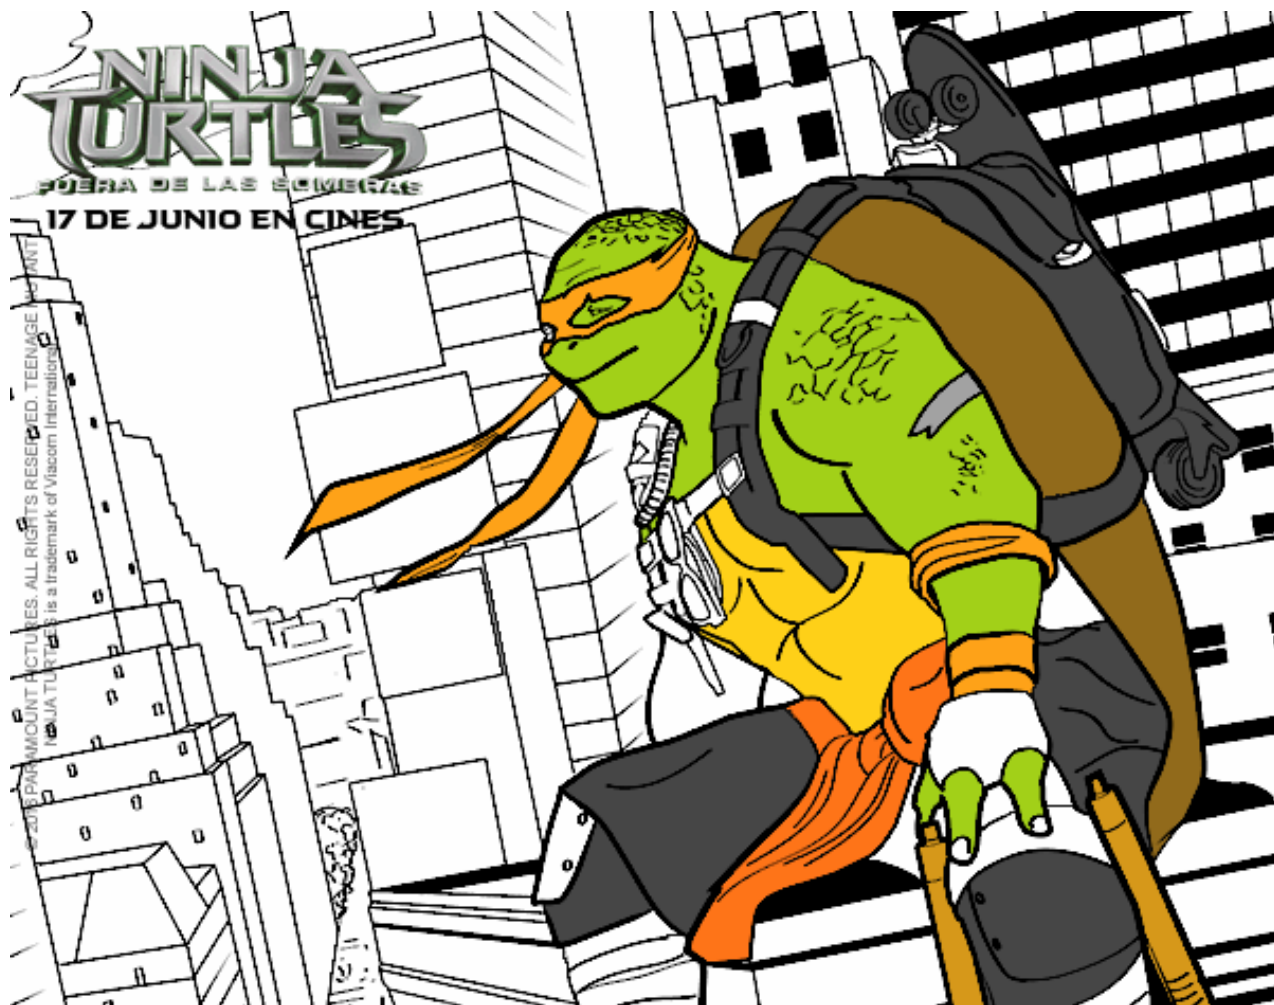

# Dibujos.net

Michelangelo de Ninja Turtles pintado por

[www.dibujos.net](http://www.dibujos.net)