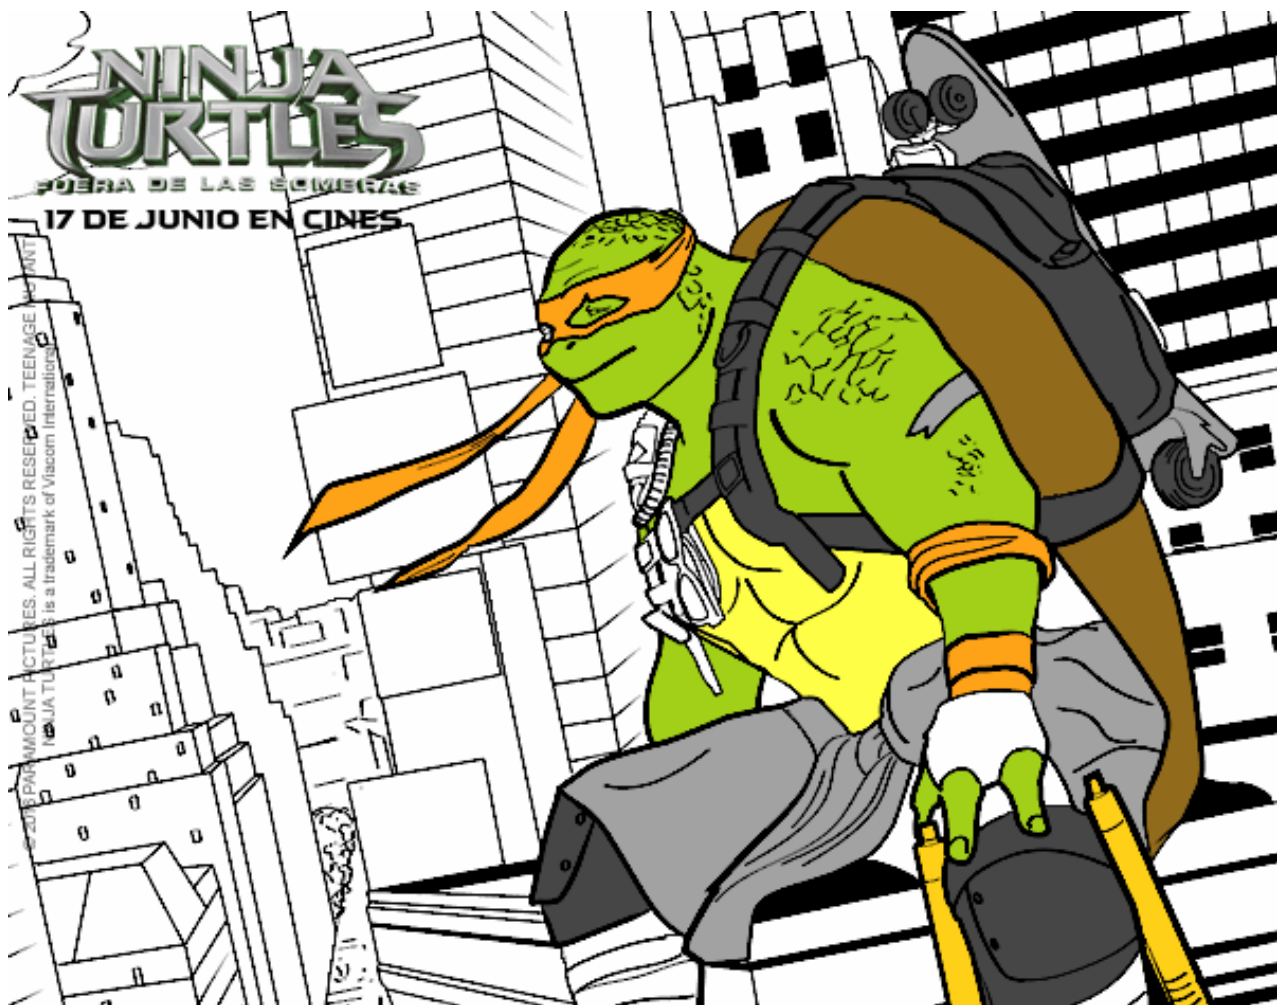

Dibujos.net

Michelangelo de Ninja Turtles pintado por

www.dibujos.net