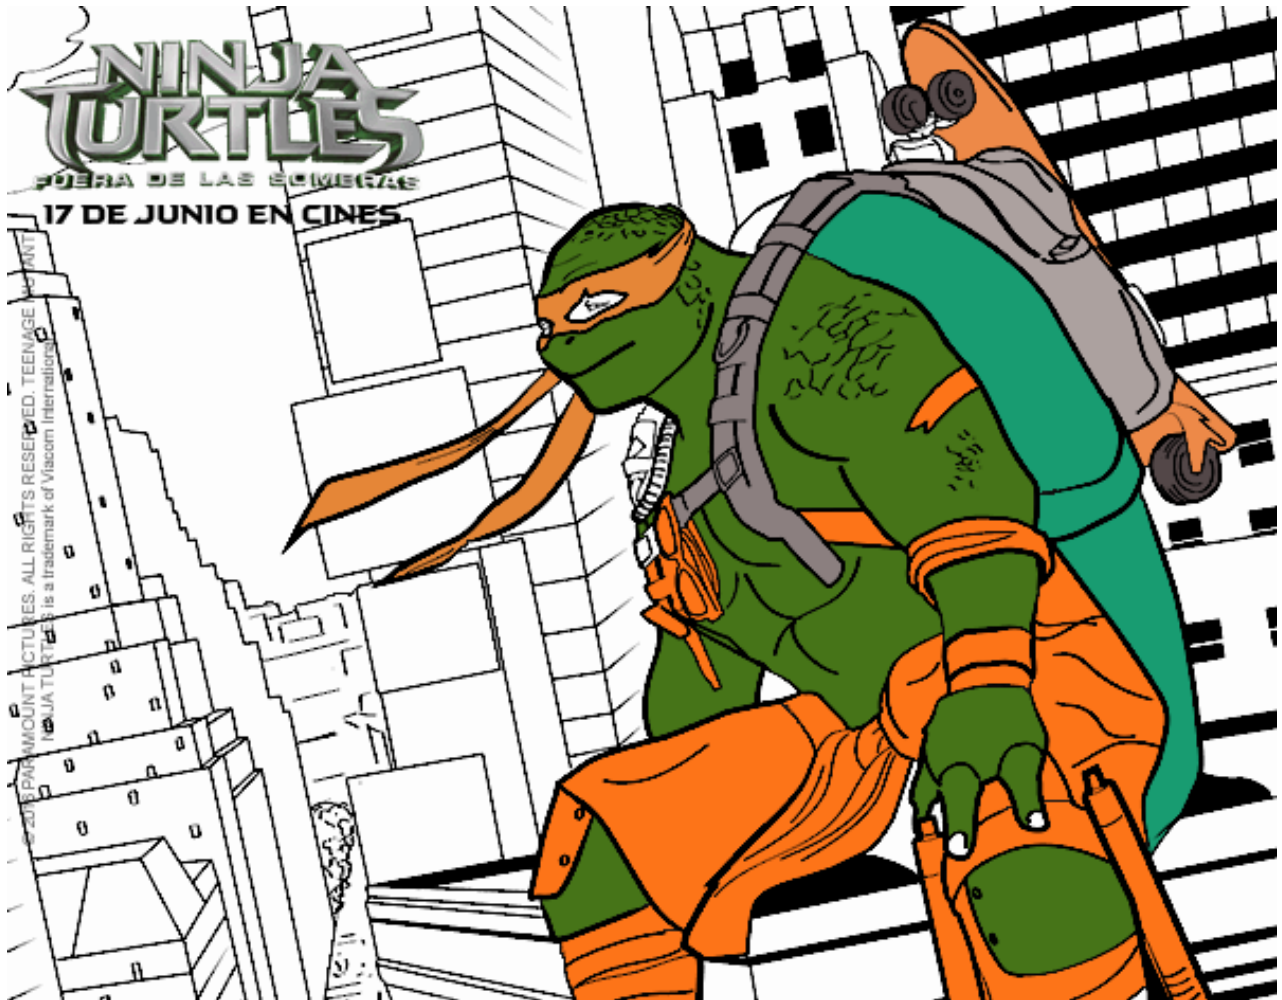

Dibujos.net

Michelangelo de Ninja Turtles pintado por

www.dibujos.net