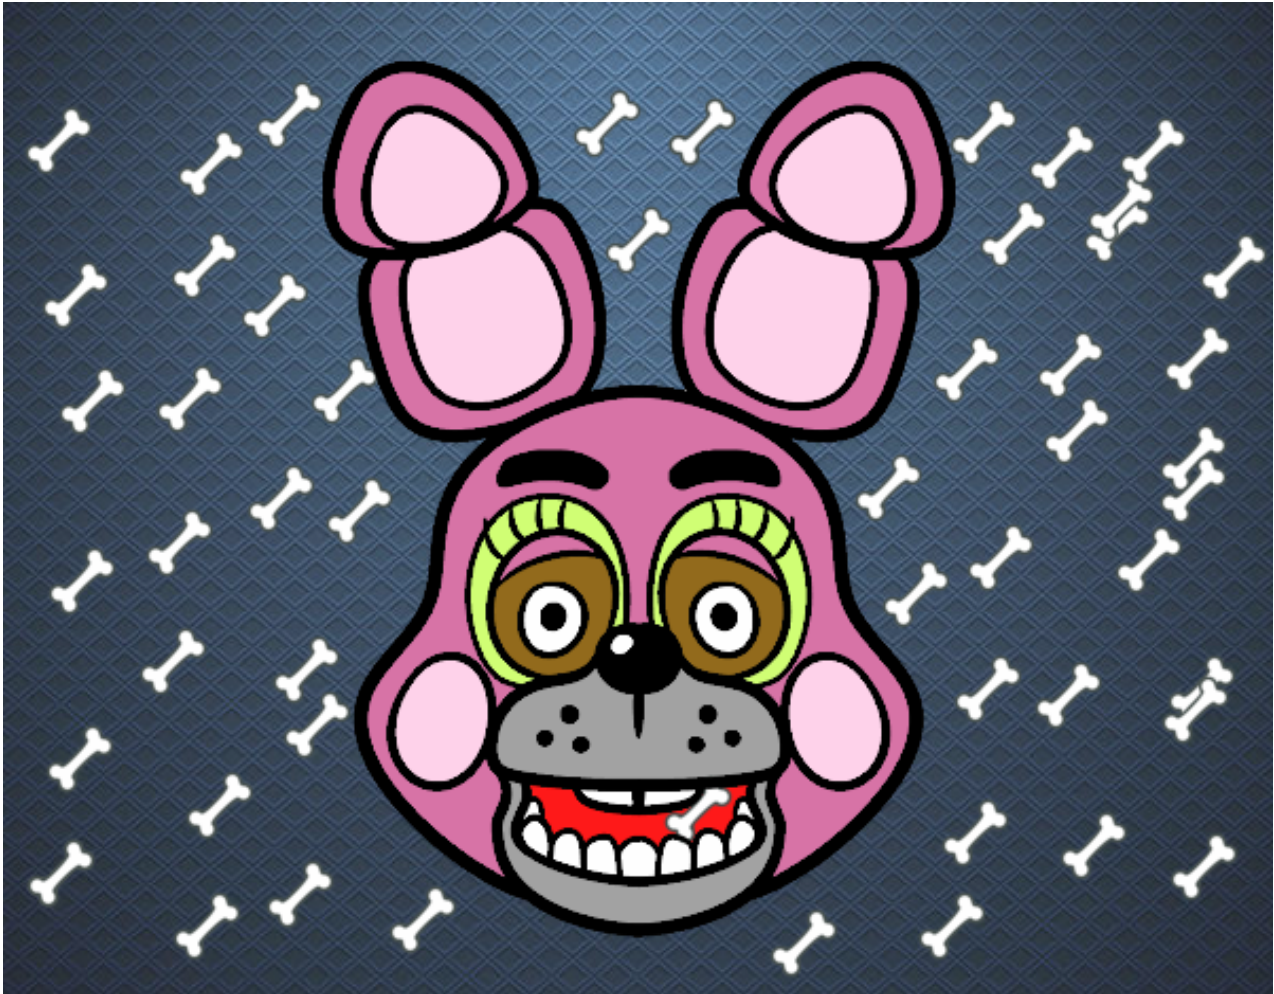

Dibujos.net

Cara de Toy Bonnie de Five Nights at Freddy's pintado por

www.dibujos.net