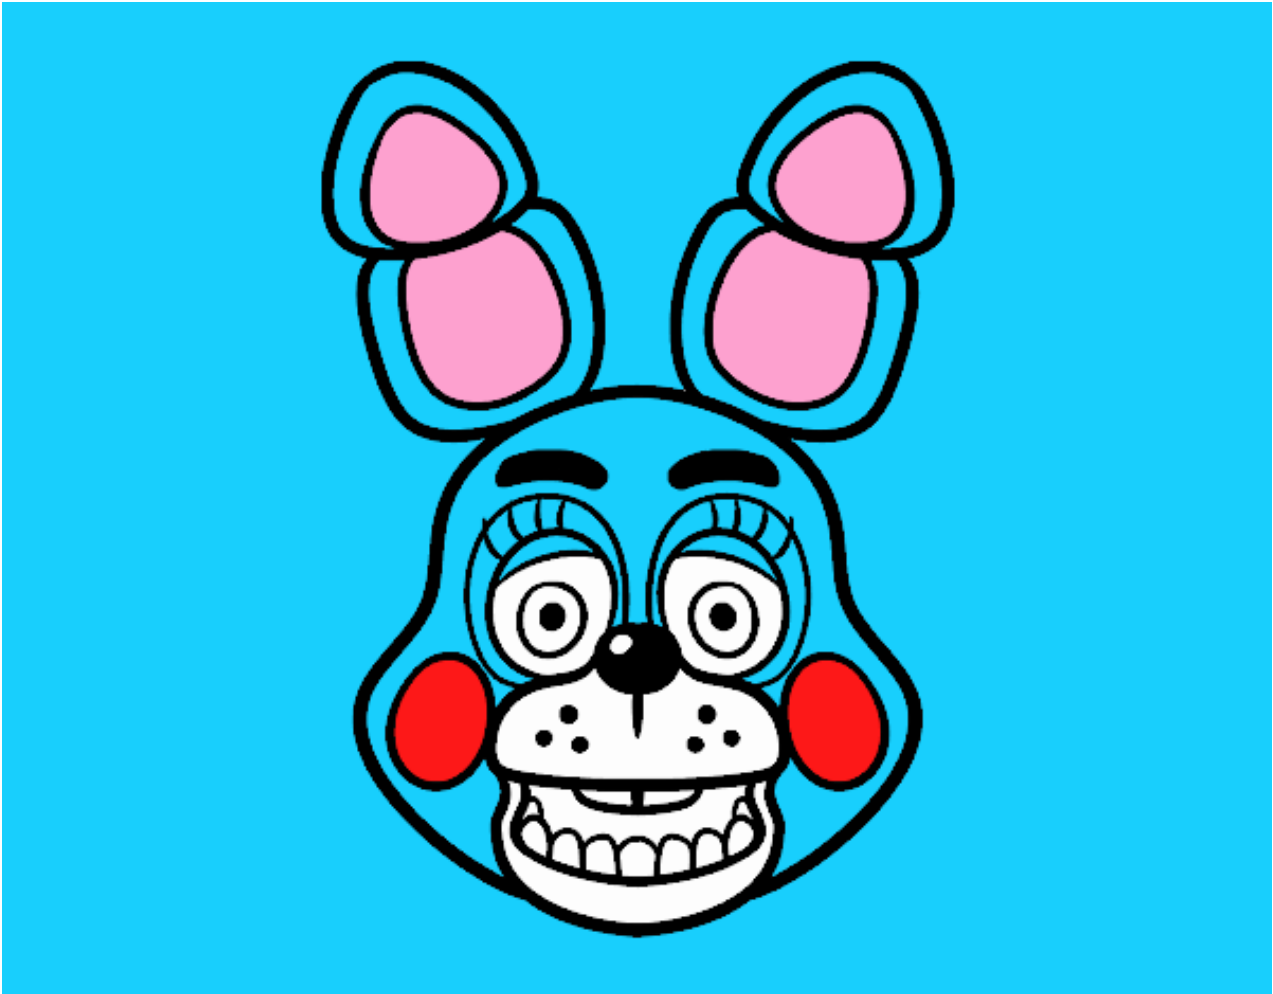

# Dibujos.net

Cara de Toy Bonnie de Five Nights at Freddy's pintado por

[www.dibujos.net](http://www.dibujos.net)