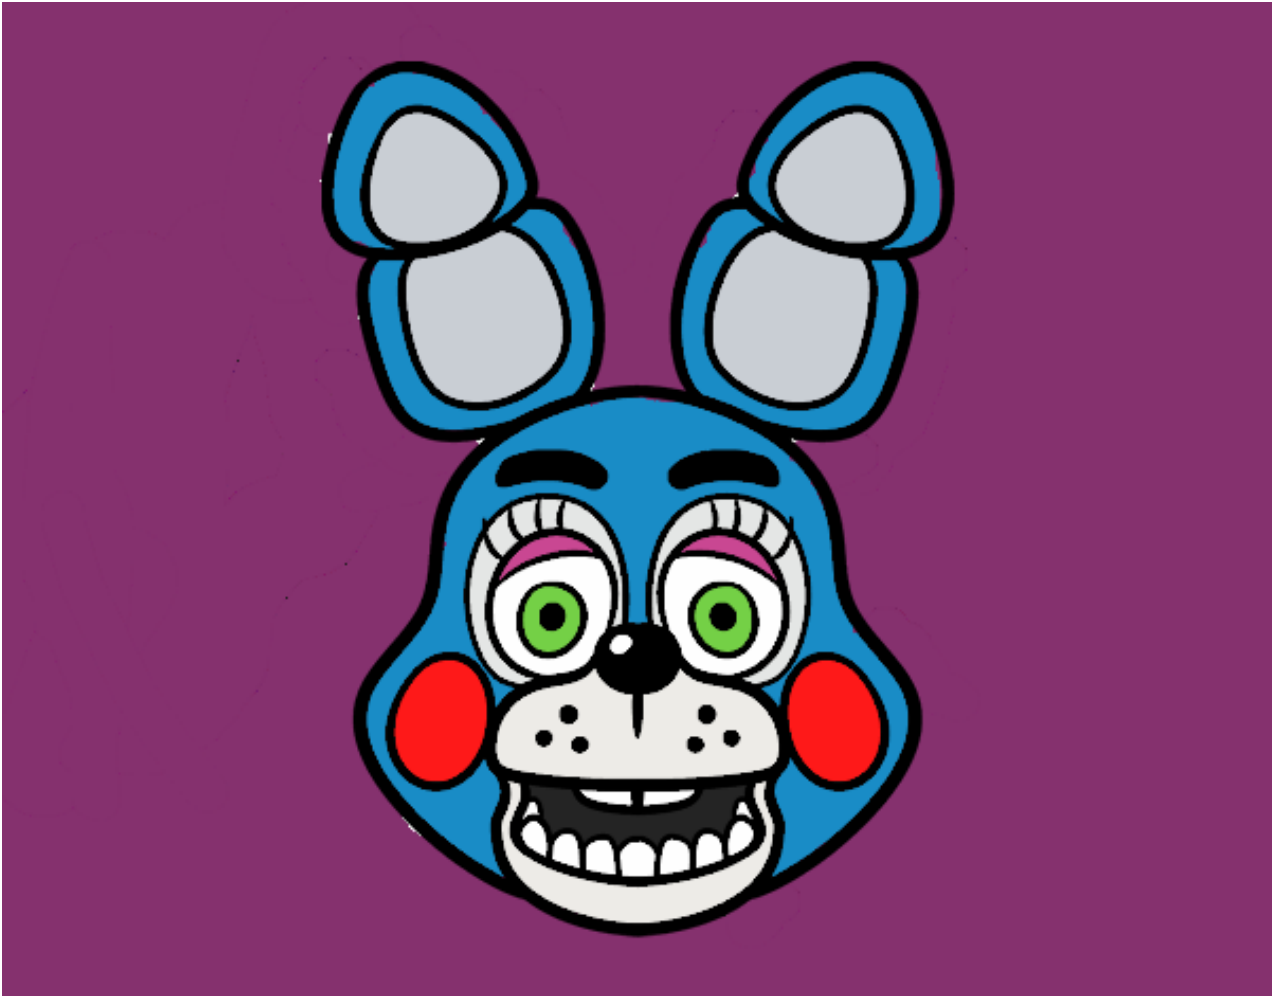

Dibujos.net

Cara de Toy Bonnie de Five Nights at Freddy's pintado por

www.dibujos.net