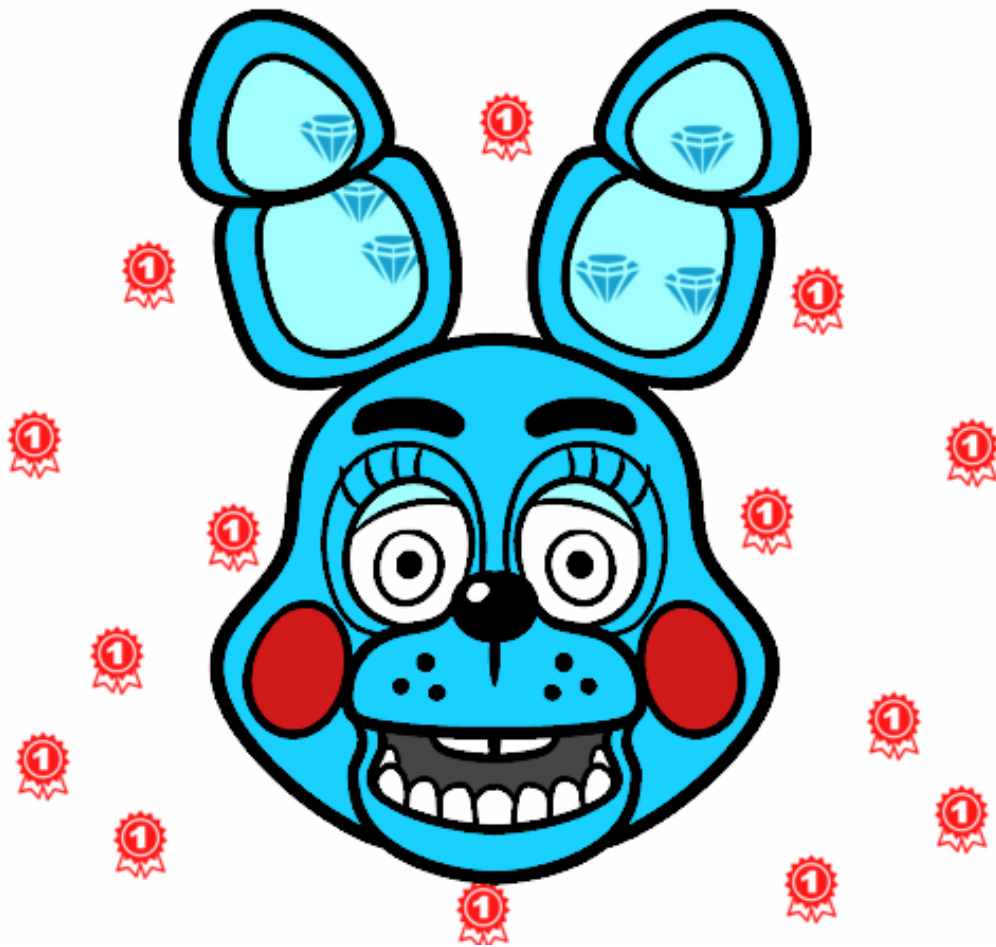

Dibujos.net

Cara de Toy Bonnie de Five Nights at Freddy's pintado por

www.dibujos.net