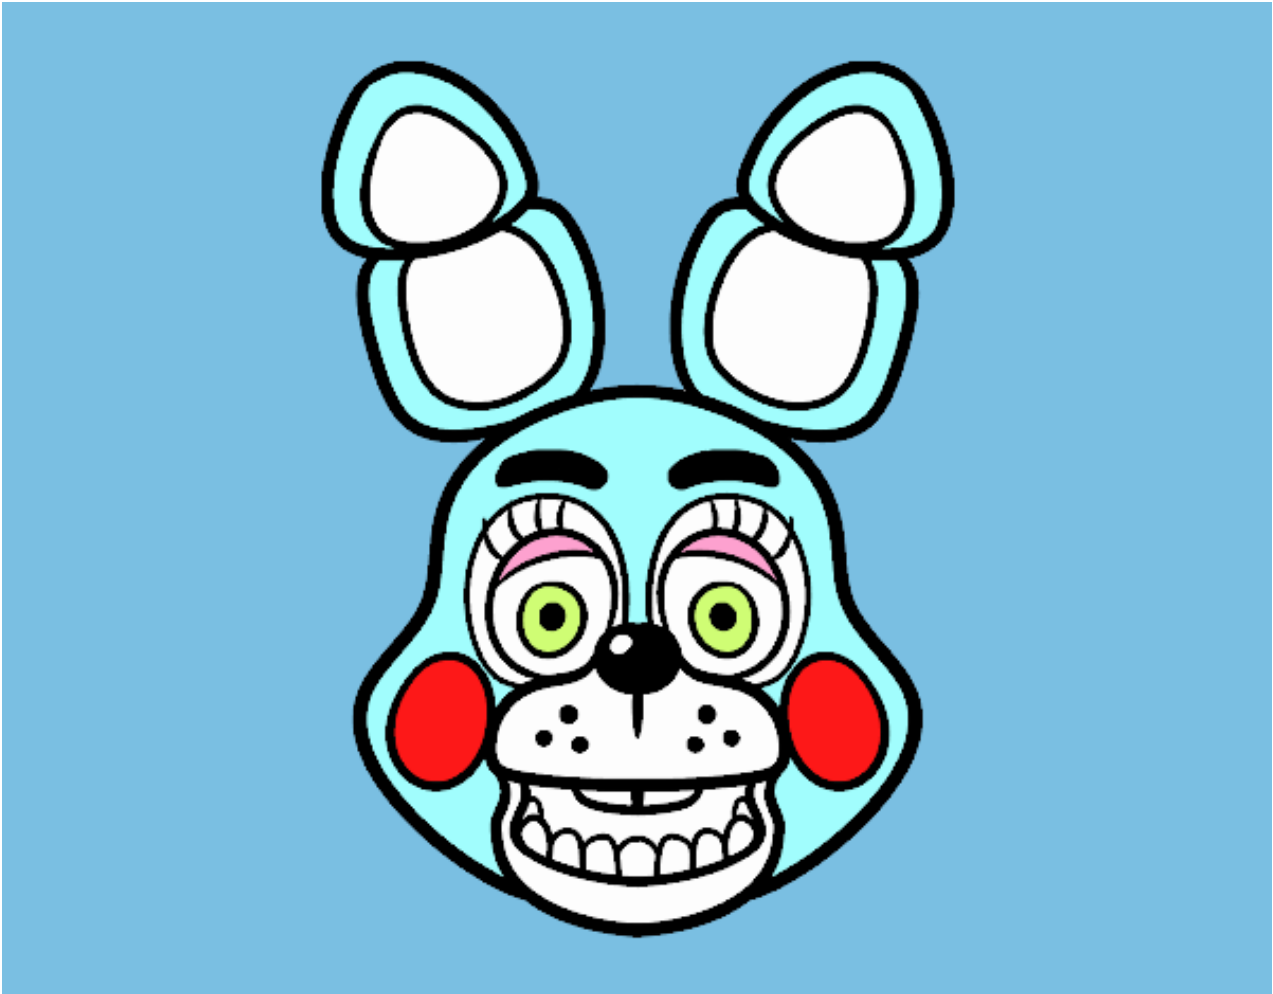

# Dibujos.net

Cara de Toy Bonnie de Five Nights at Freddy's pintado por

[www.dibujos.net](http://www.dibujos.net)