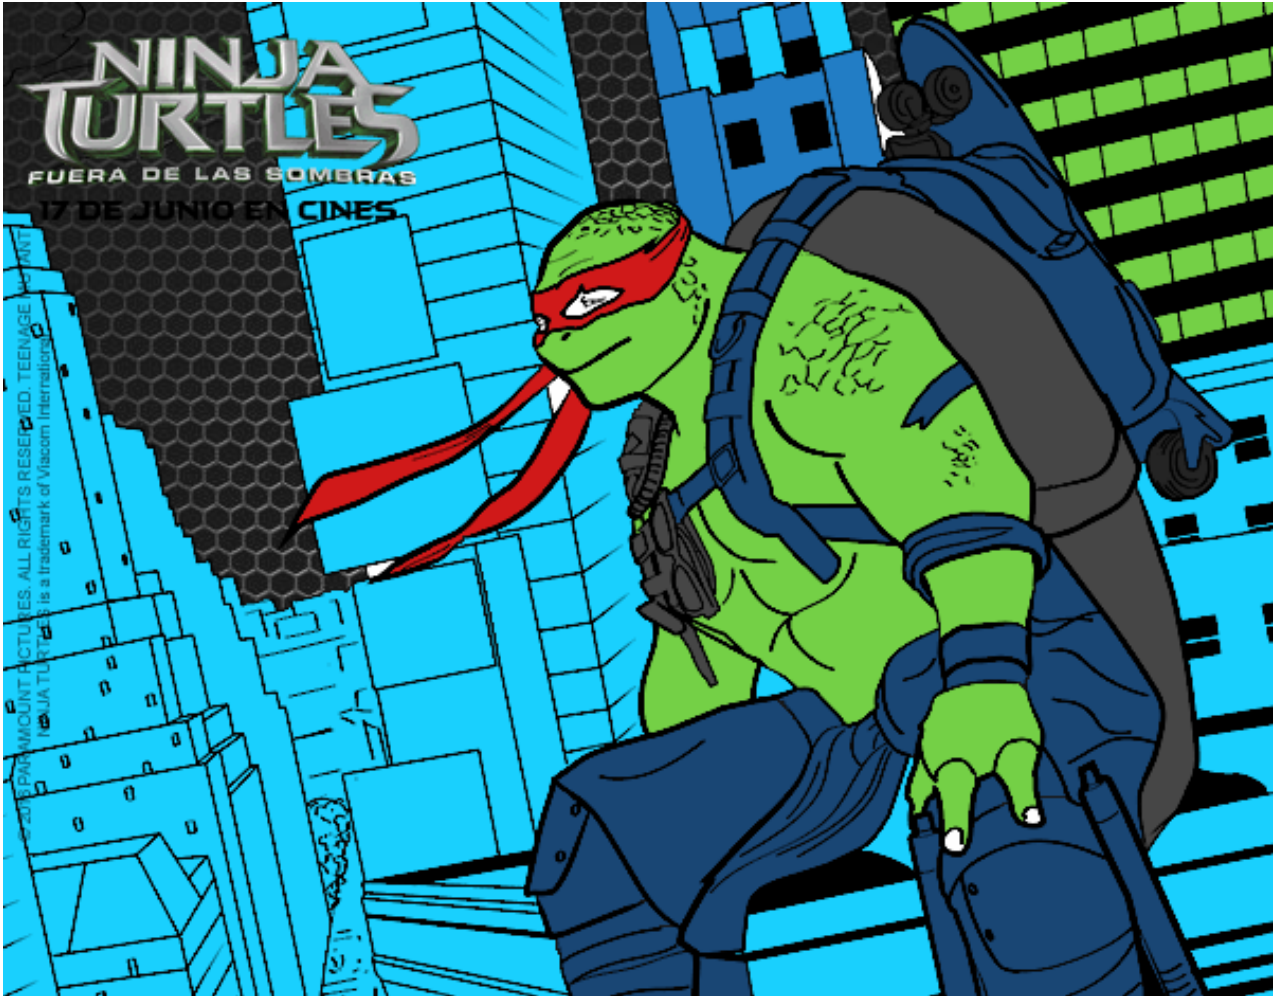

Dibujos.net

Michelangelo de Ninja Turtles pintado por

www.dibujos.net