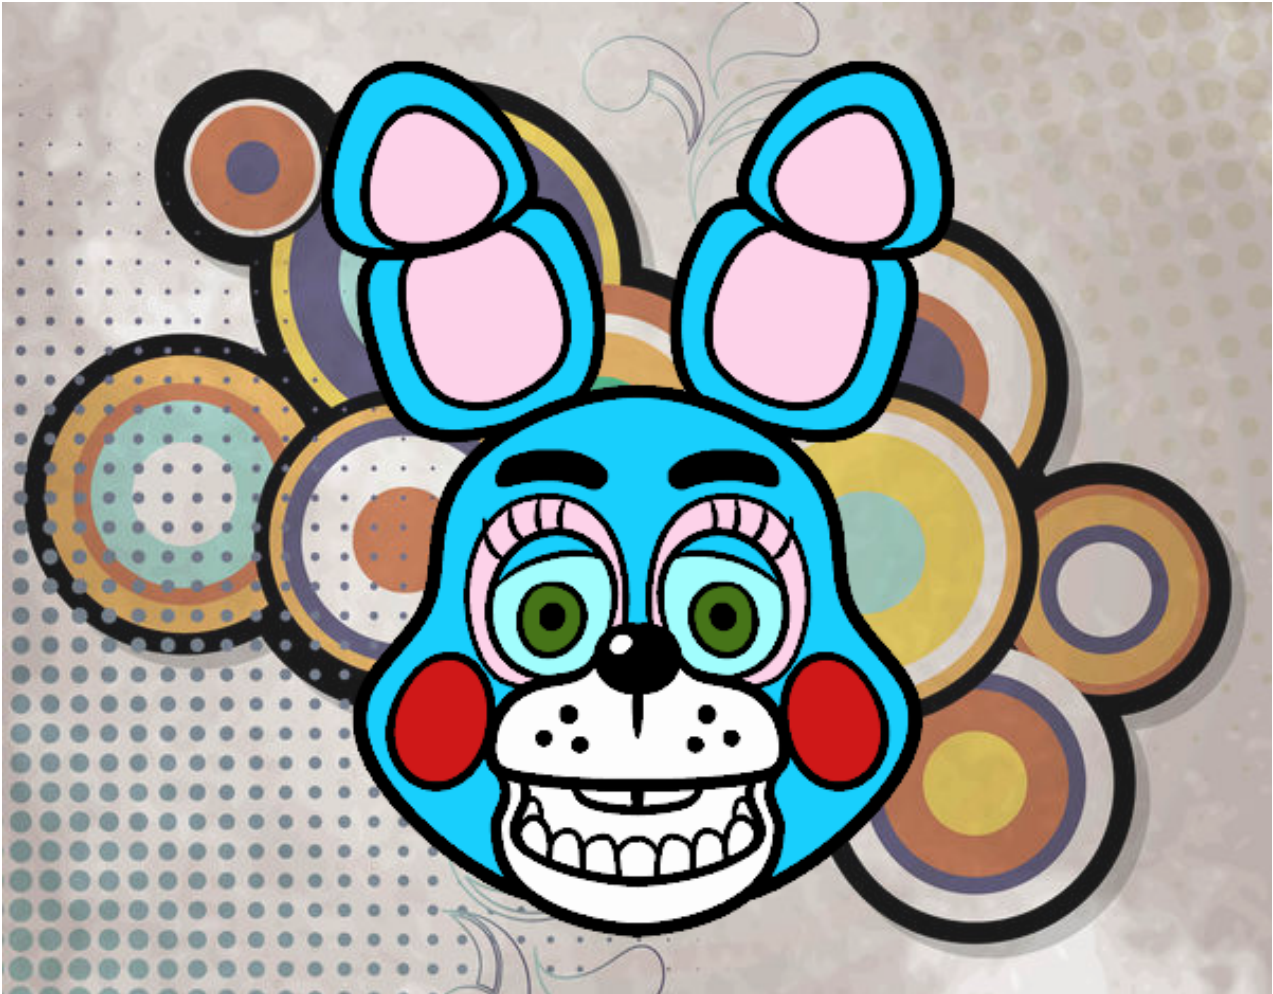

Dibujos.net

Cara de Toy Bonnie de Five Nights at Freddy's pintado por

www.dibujos.net