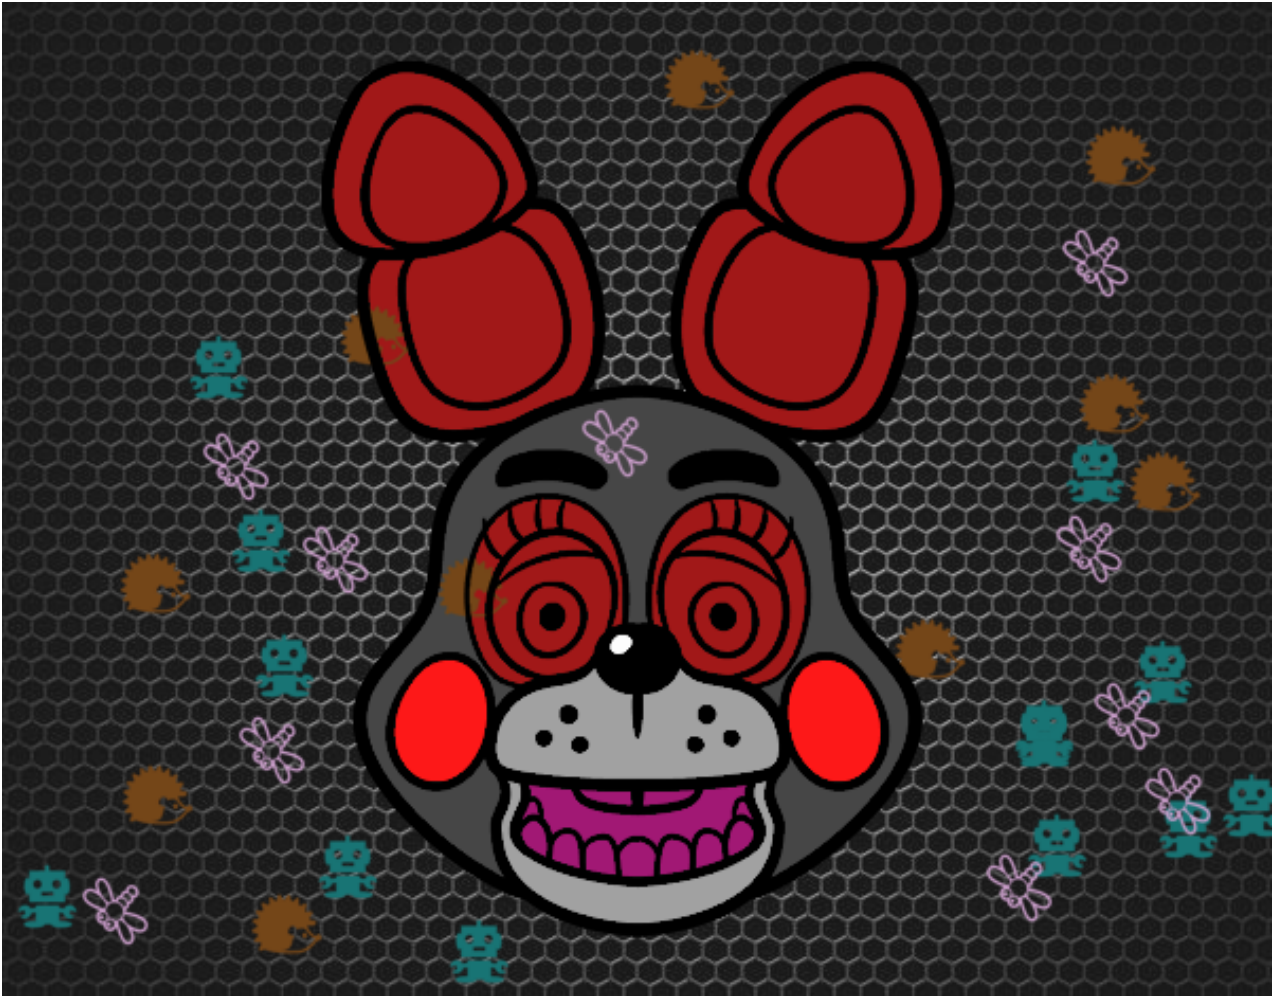

Dibujos.net

Cara de Toy Bonnie de Five Nights at Freddy's pintado por

www.dibujos.net