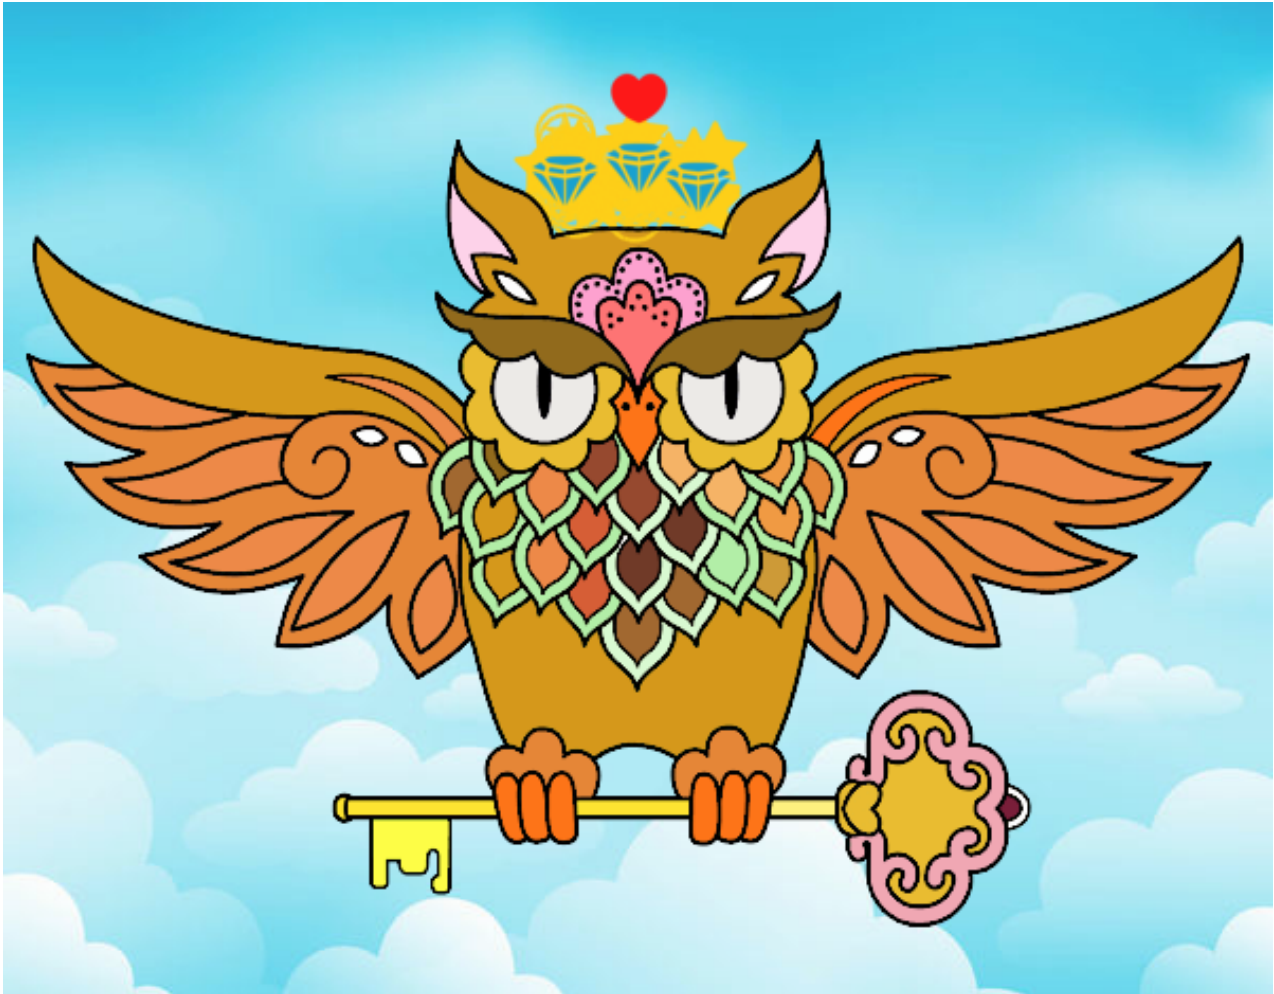

Dibujos.net

Tatuaje de búho con llave pintado por

www.dibujos.net