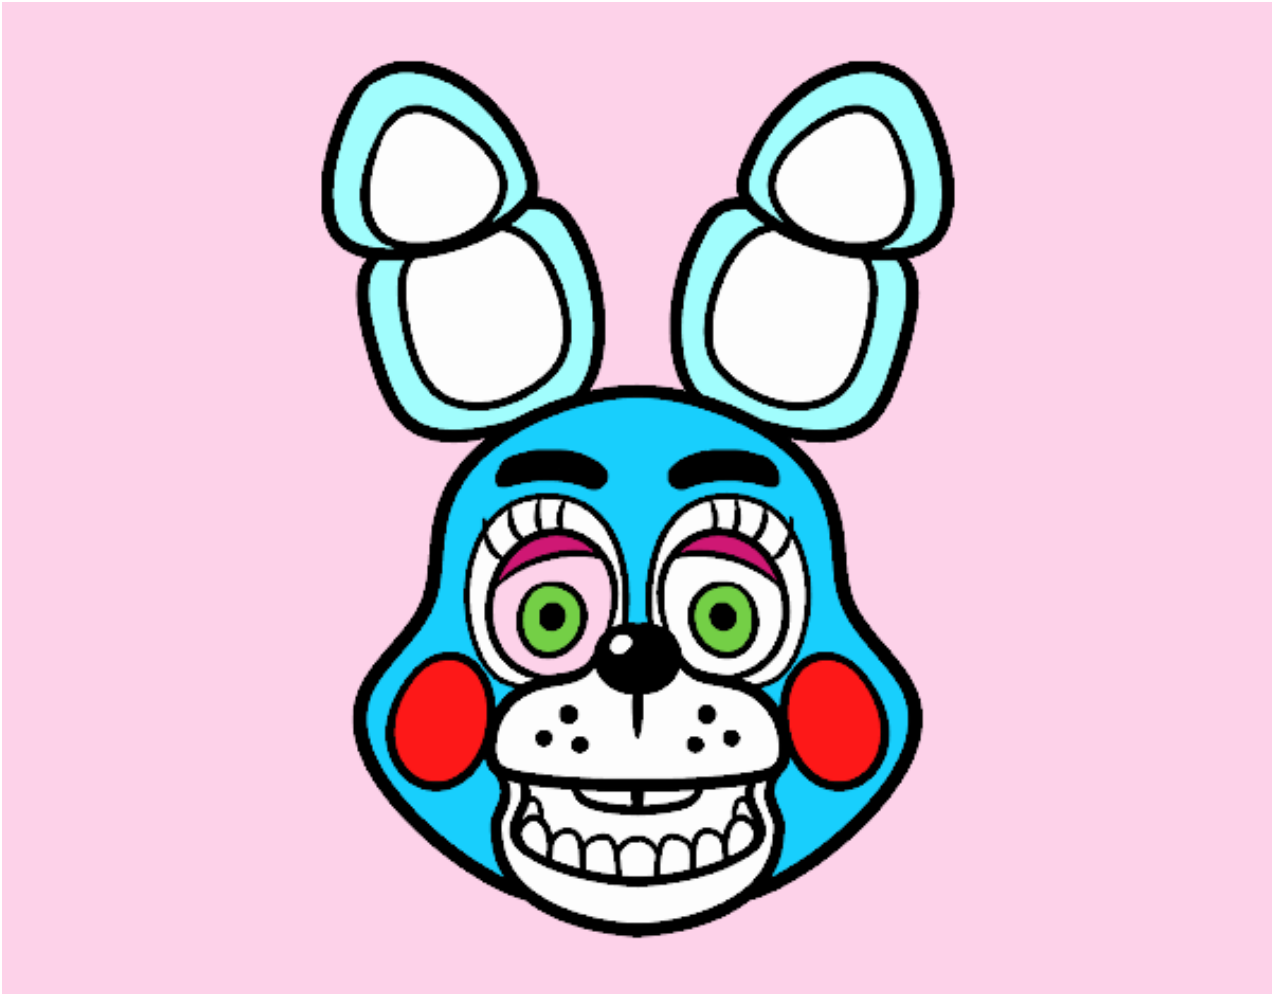

# Dibujos.net

Cara de Toy Bonnie de Five Nights at Freddy's pintado por

[www.dibujos.net](http://www.dibujos.net)