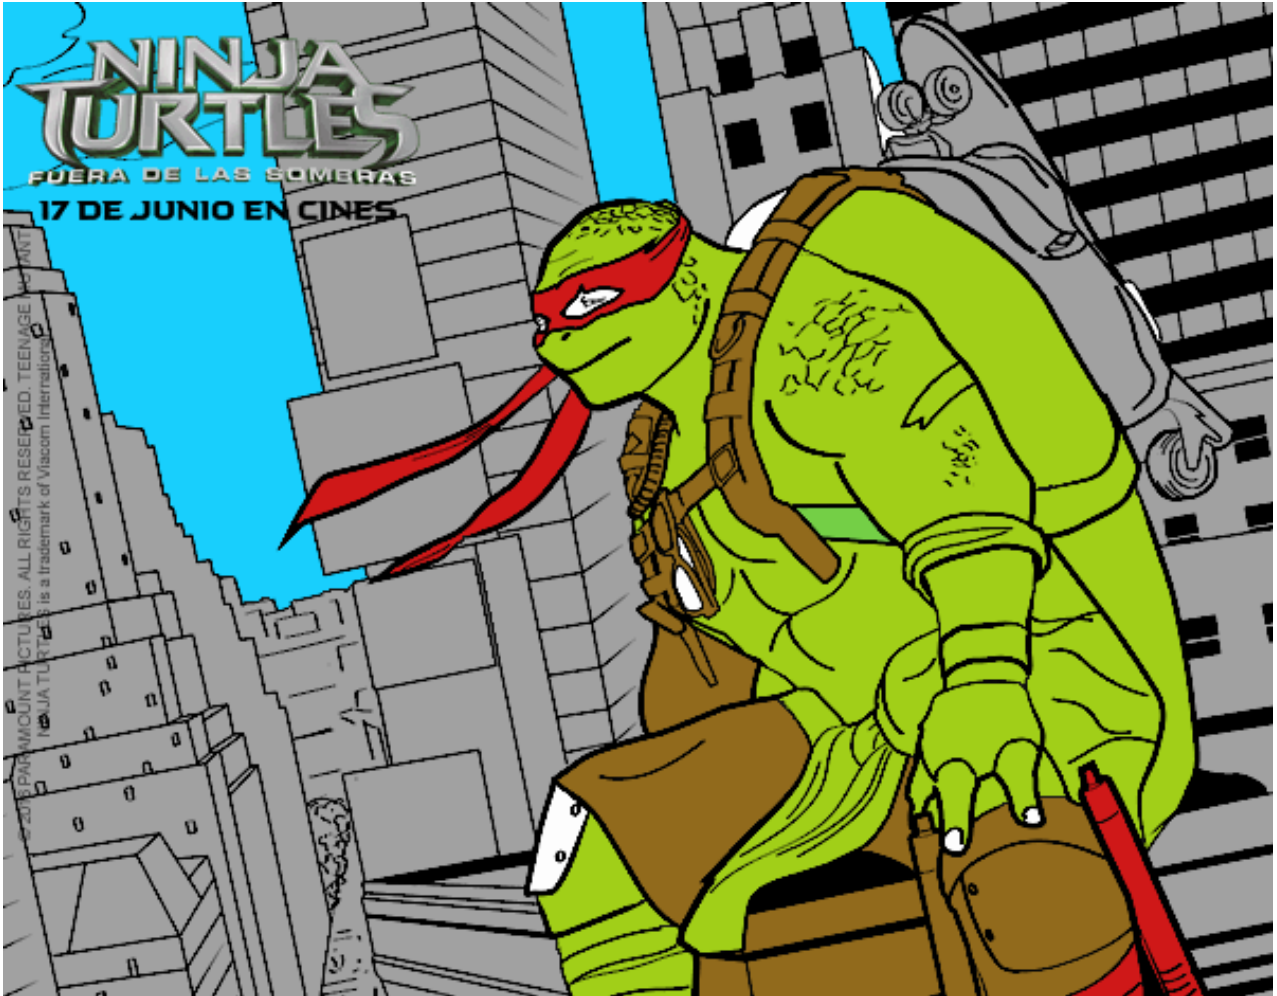

Dibujos.net

Michelangelo de Ninja Turtles pintado por

www.dibujos.net