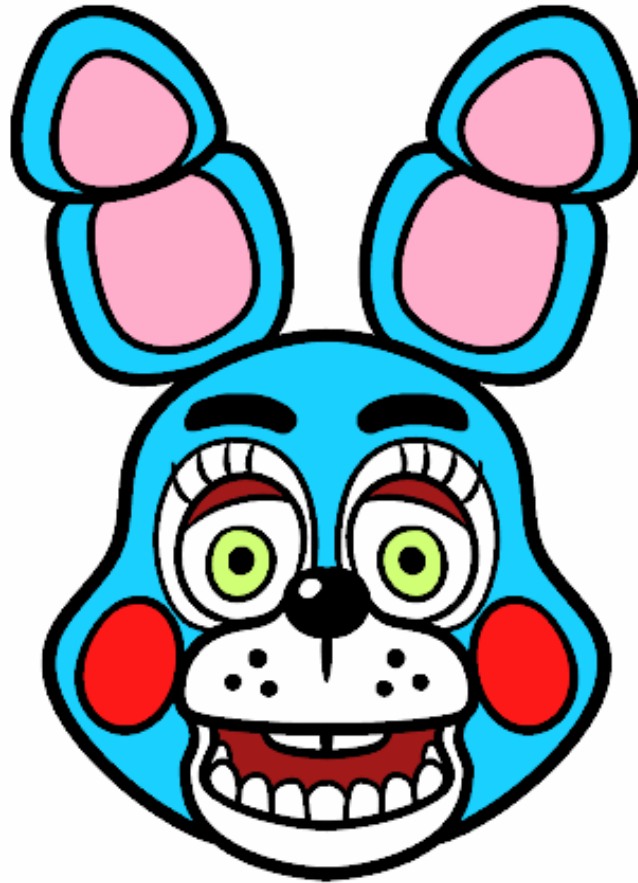

Dibujos.net

Cara de Toy Bonnie de Five Nights at Freddy's pintado por superchic

www.dibujos.net