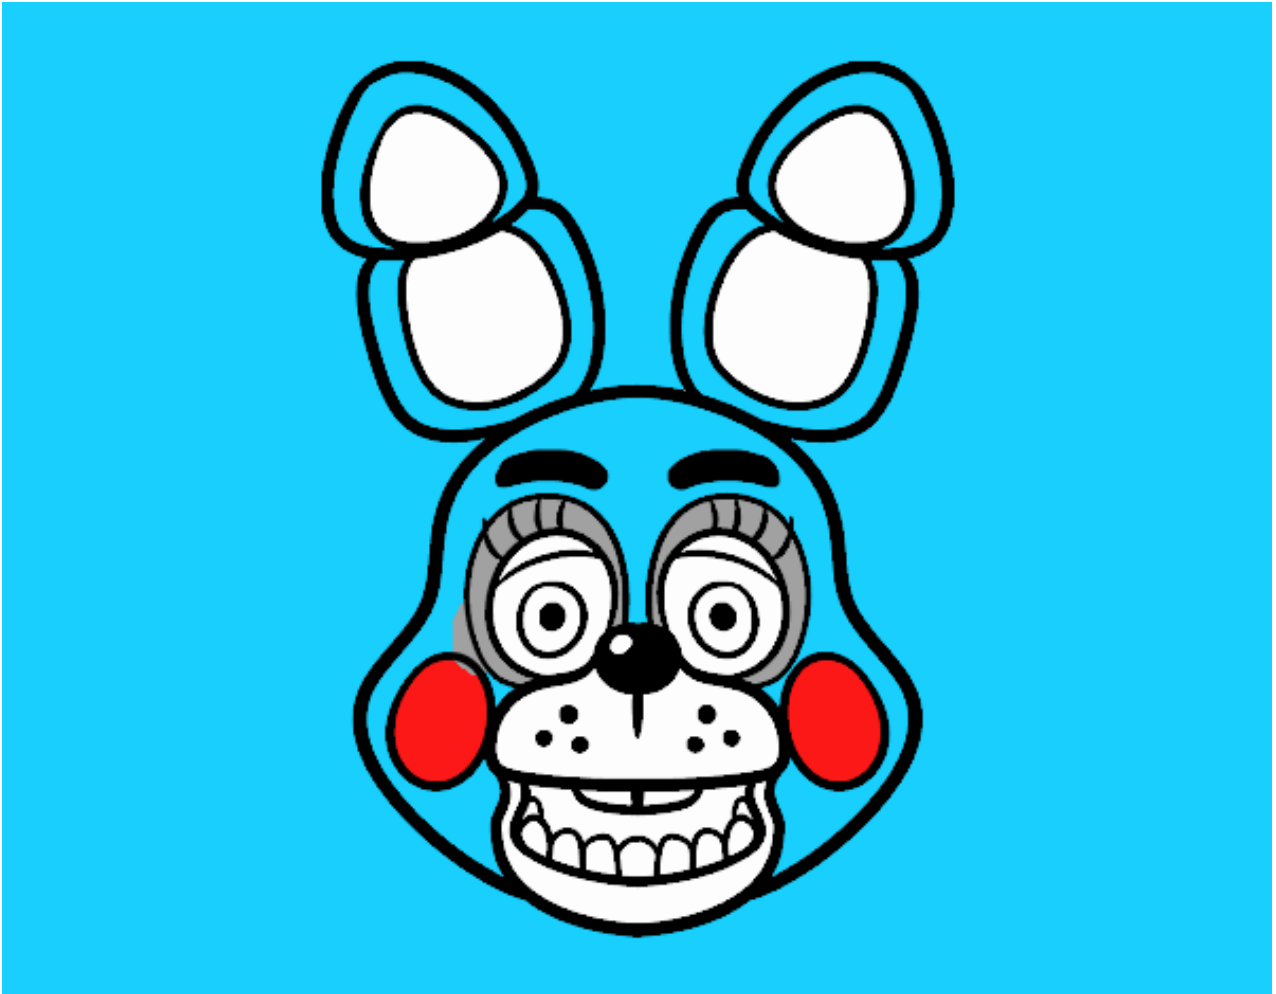

# Dibujos.net

Cara de Toy Bonnie de Five Nights at Freddy's pintado por

[www.dibujos.net](http://www.dibujos.net)