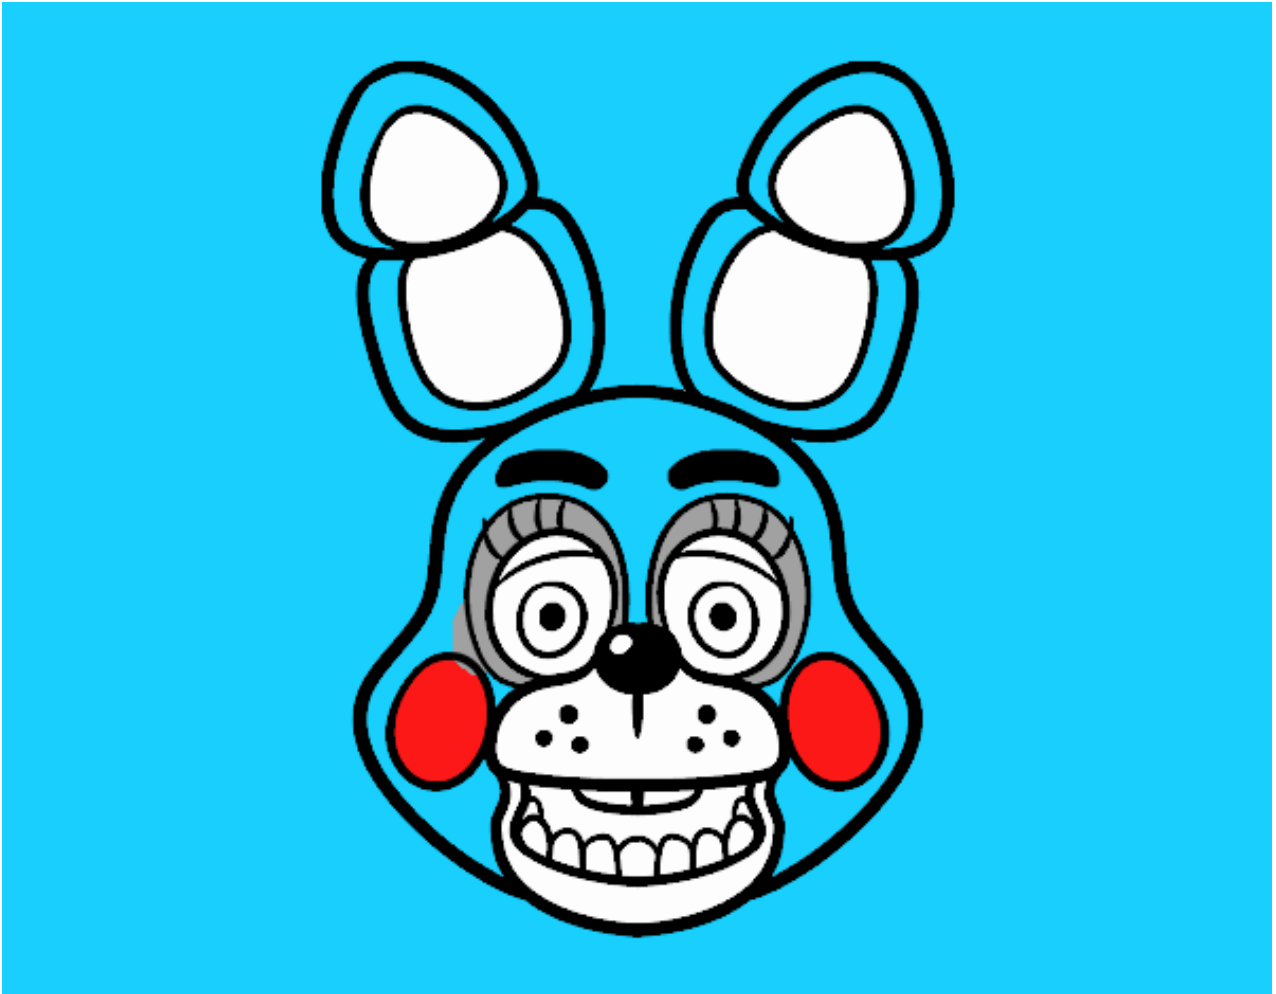

Dibujos.net

Cara de Toy Bonnie de Five Nights at Freddy's pintado por

www.dibujos.net