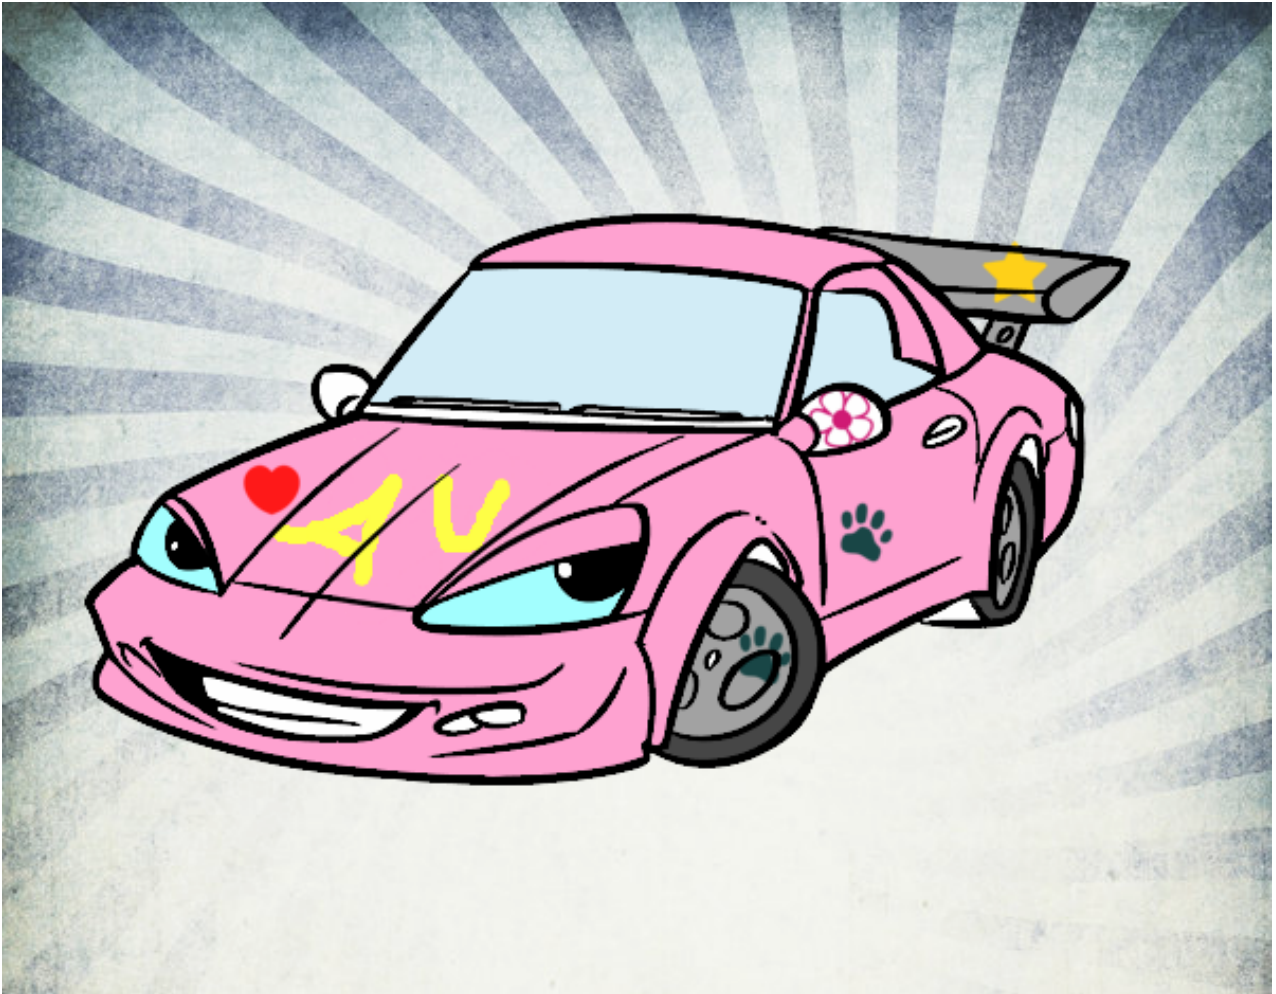

Dibujos.net

Coche deportivo con alerón pintado por AshlyRawr

www.dibujos.net