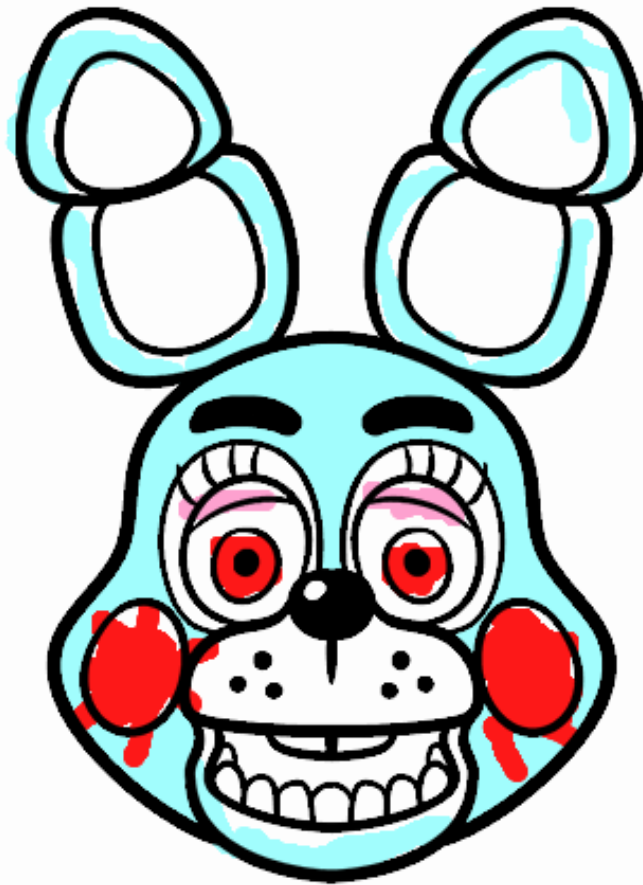

# Dibujos.net

Cara de Toy Bonnie de Five Nights at Freddy's pintado por

[www.dibujos.net](http://www.dibujos.net)