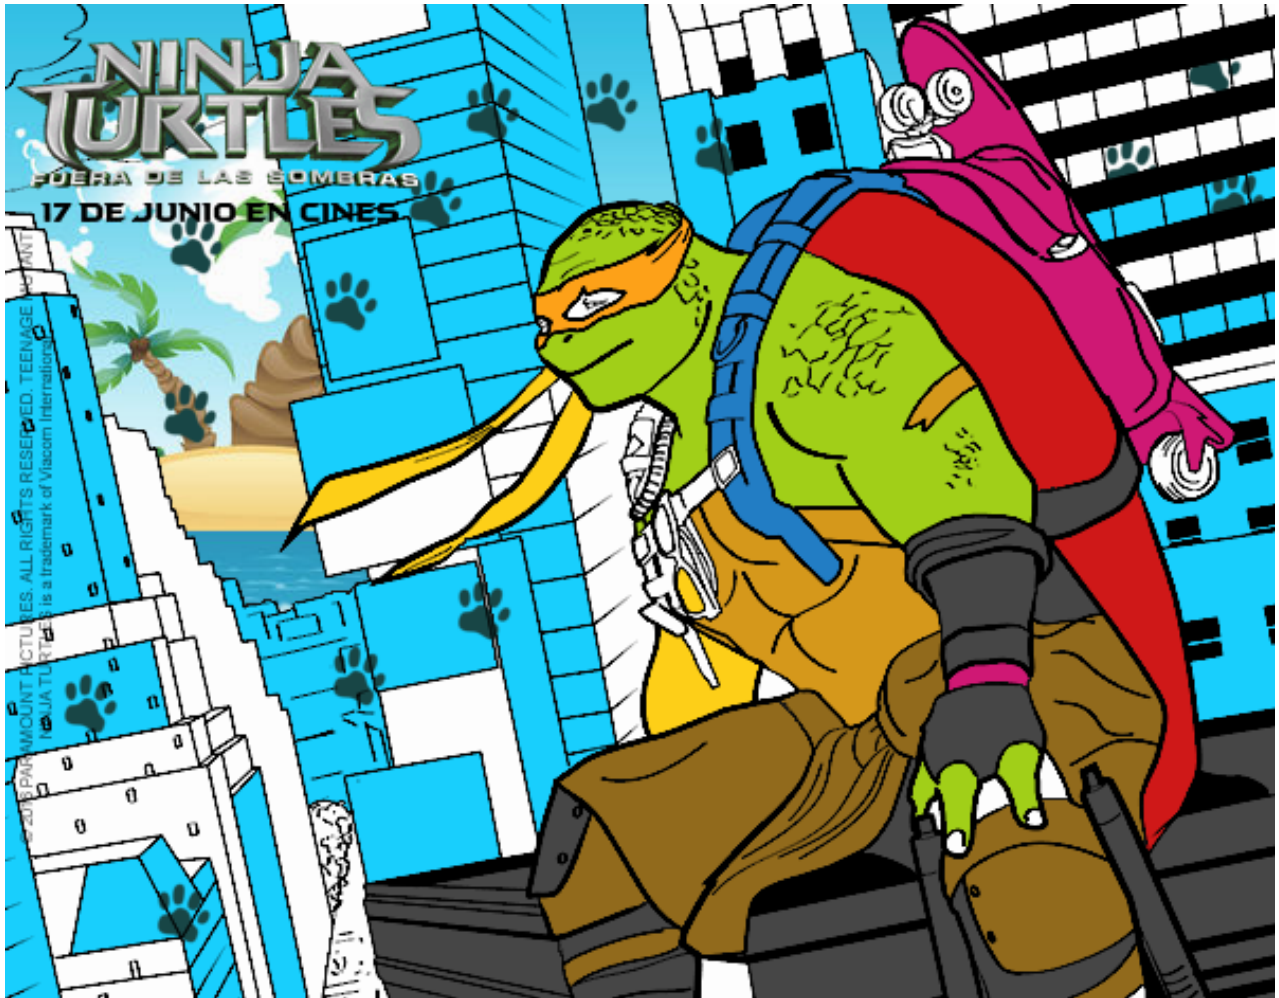

Dibujos.net

Michelangelo de Ninja Turtles pintado por

www.dibujos.net