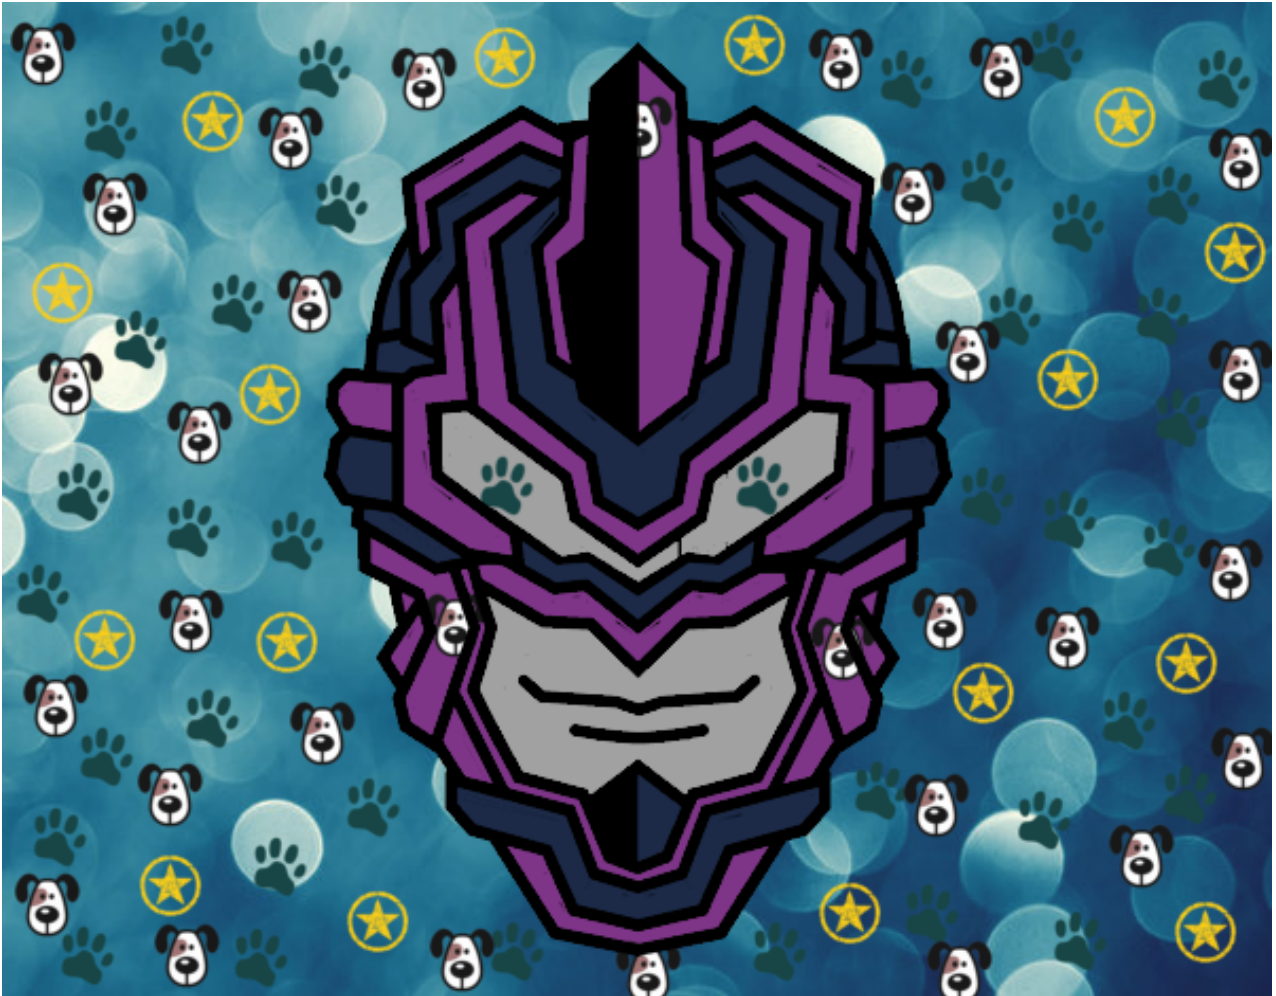

# Dibujos.net

Máscara robot pintado por keison

[www.dibujos.net](http://www.dibujos.net)