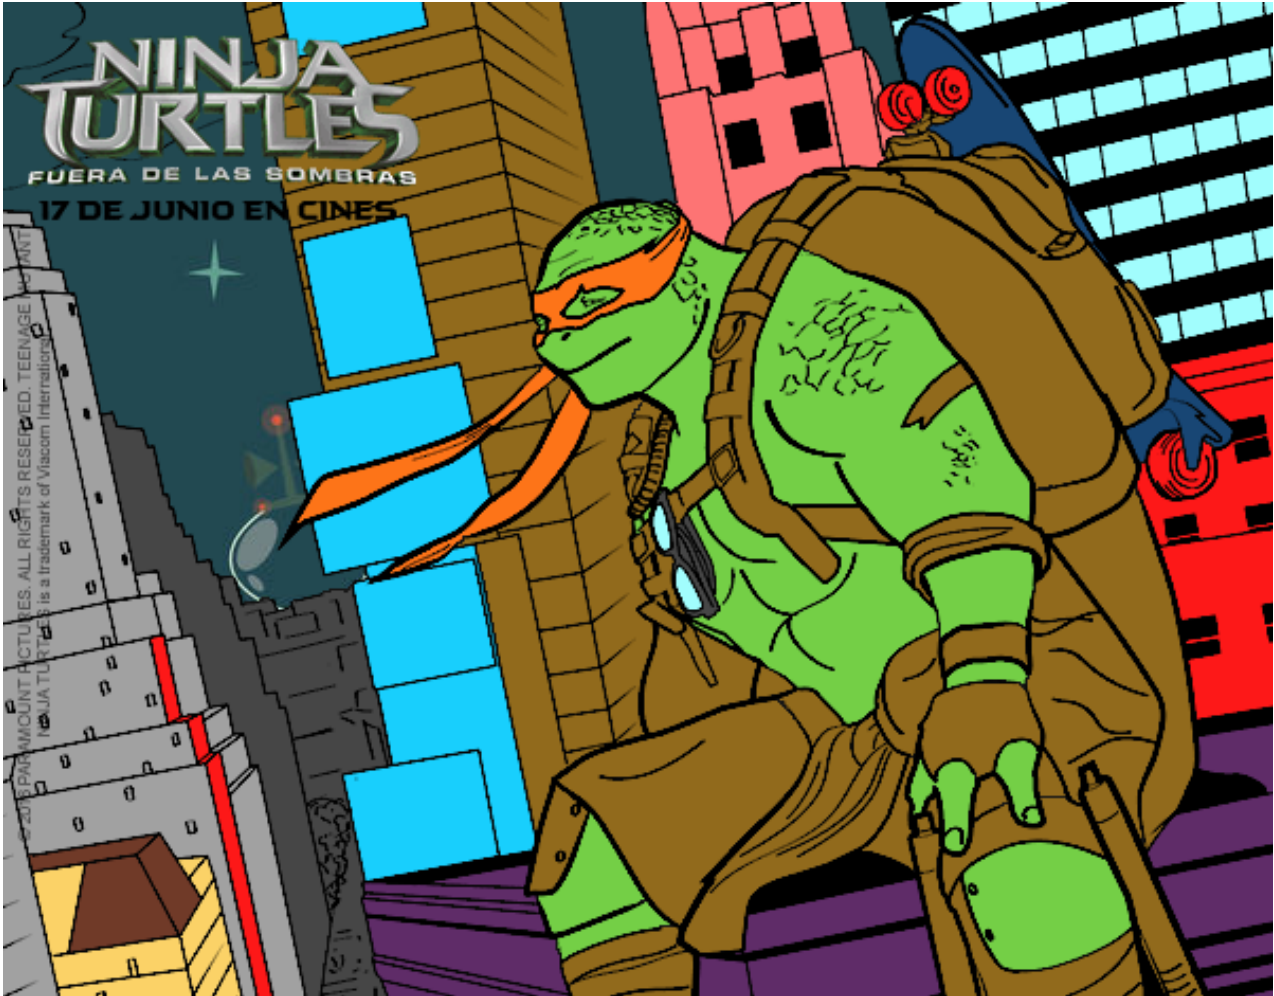

Dibujos.net

Michelangelo de Ninja Turtles pintado por

www.dibujos.net