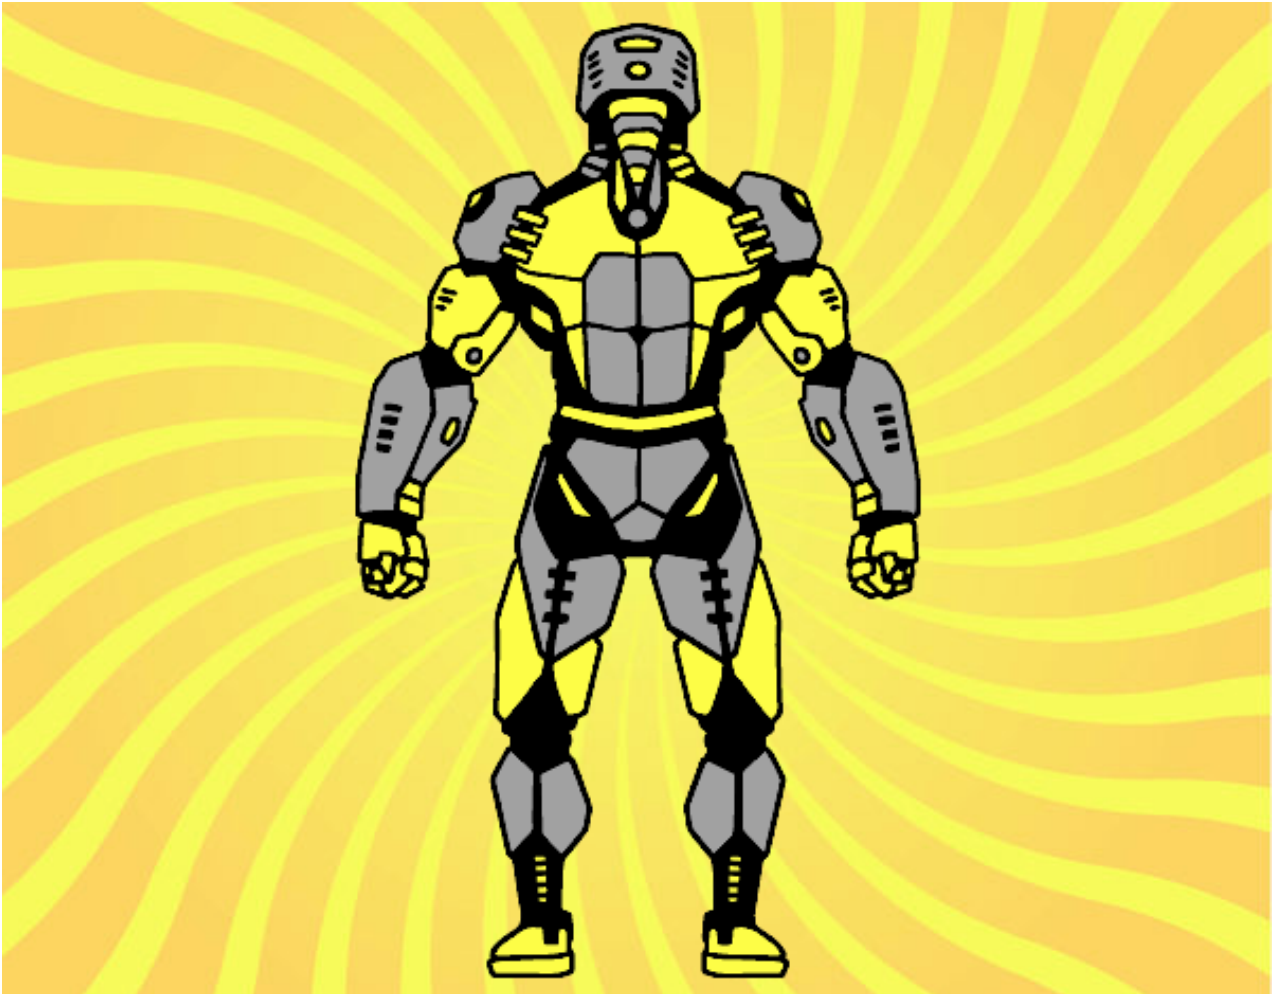

Dibujos.net

Robot luchador de espaldas pintado por salomerua

www.dibujos.net