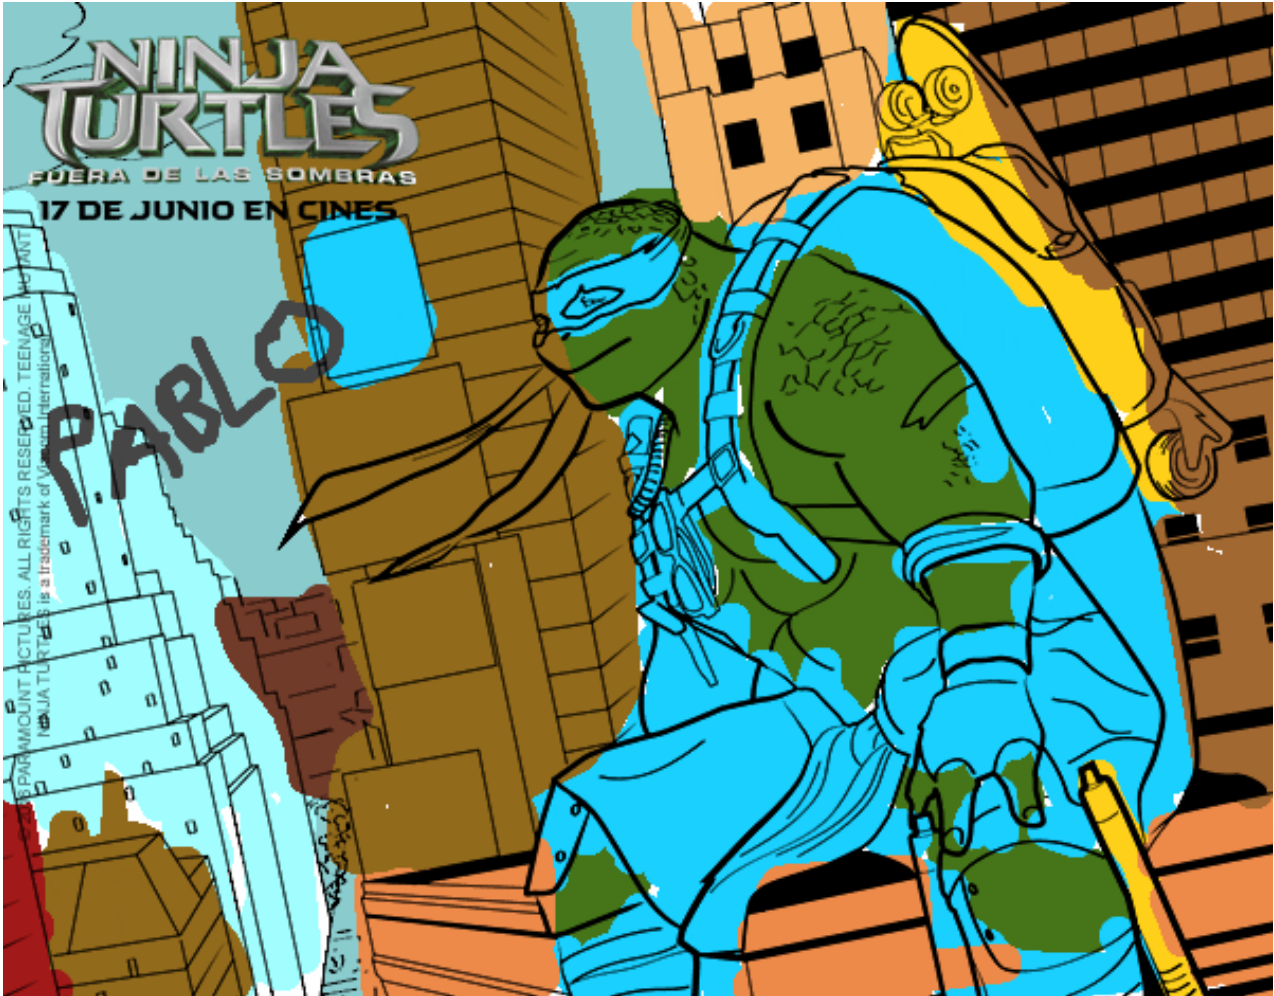

Dibujos.net

Michelangelo de Ninja Turtles pintado por

www.dibujos.net