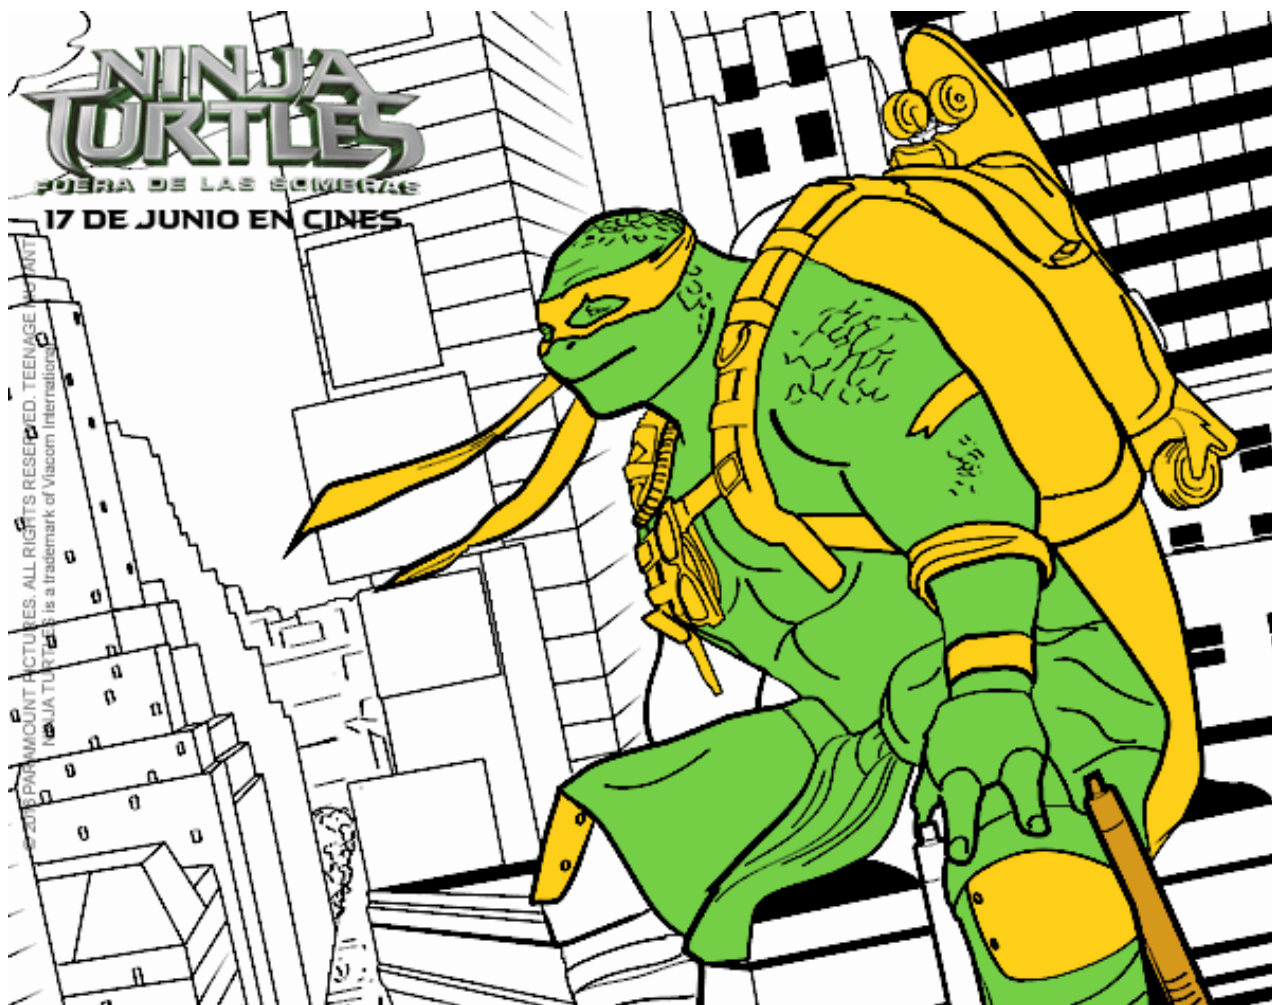

Dibujos.net

Michelangelo de Ninja Turtles pintado por

www.dibujos.net