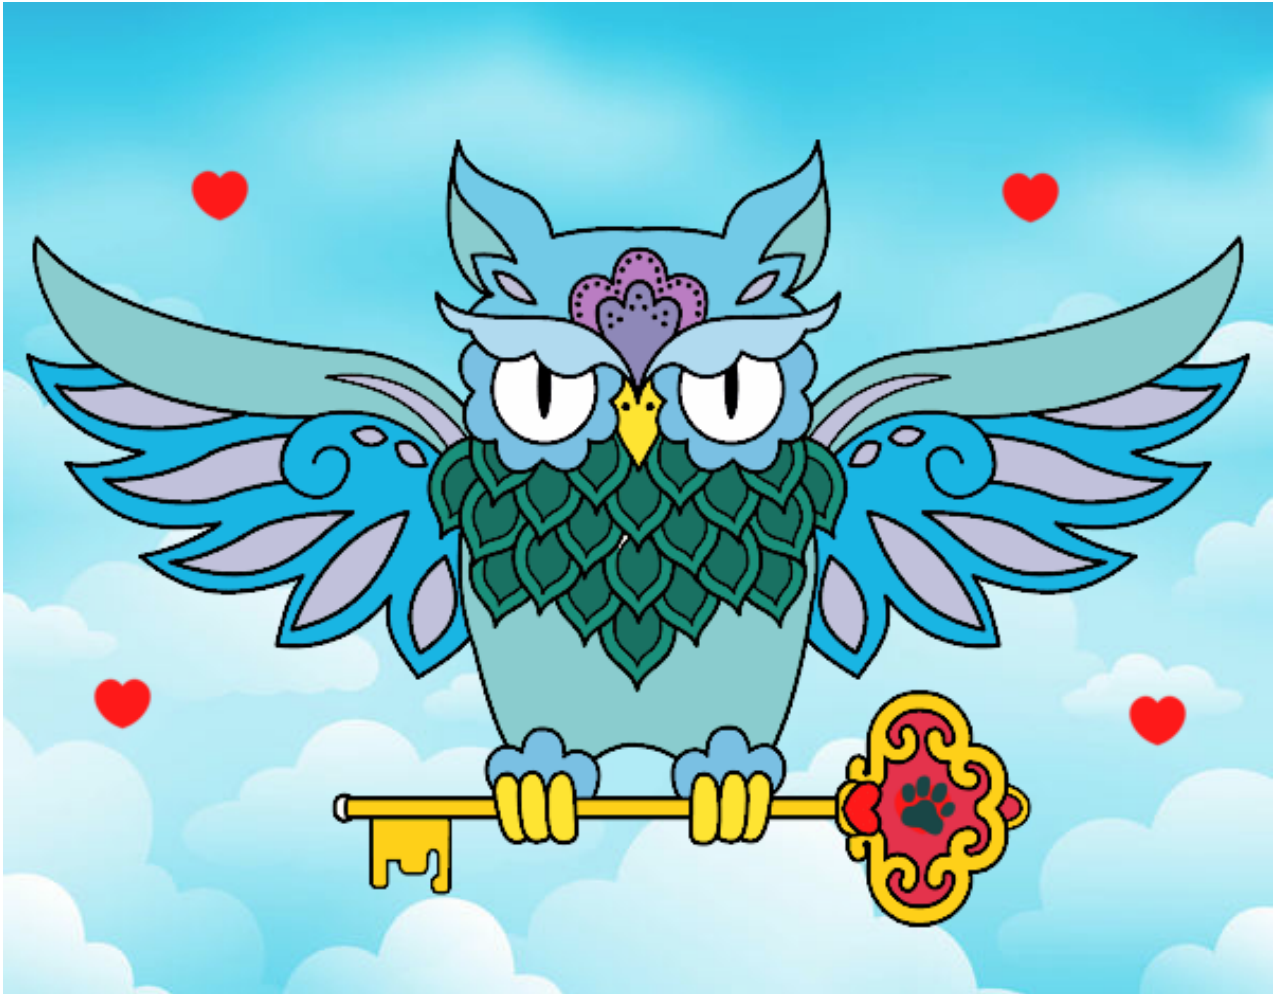

Dibujos.net

Tatuaje de búho con llave pintado por Joddy