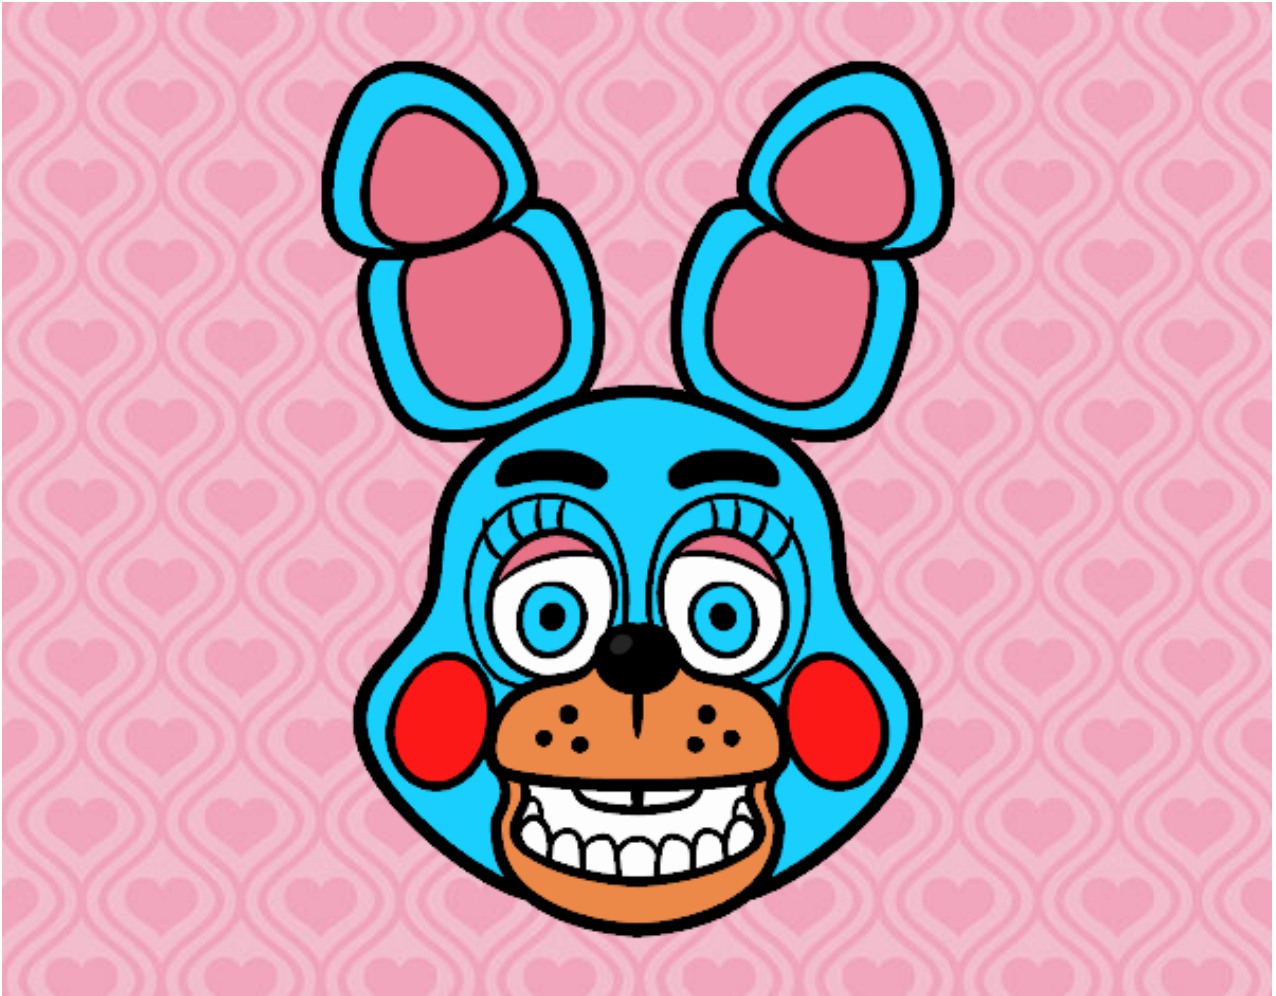

Dibujos.net

Cara de Toy Bonnie de Five Nights at Freddy's pintado por

www.dibujos.net